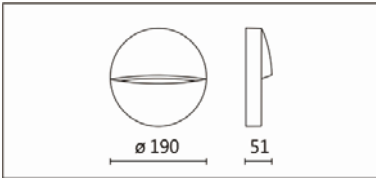

OBS-504RST

Features & Application 产品特点&适用场所

- 防尘防水 IP65 · 防撞击 IK06 的户外壁灯
- ST 可自选双色温切换
- 内置驱动器 · 安装便捷

适用于户外壁面照明

Options 可选

色温: 3000K、4000K

瓦数: 6.4W(500mA)

角度: /

颜色: 户外黑色、户外银灰

Product specifications 产品规格

光源 (Light Source)	OSRAM LED	安装方式 (Installation)	Surface-mounted 明装式
显色性 (Color rendering)	RA >80	产品材质 (Material)	Aluminum 铝
输入电参数 (Input)	220-240V,50~60HZ	产品净重 (Net Weight)	/
安定器/变压器/驱动器 (Ballast/Transformer/Driver)	HEP LSC9W500P UNI	安规执行标准 (Standards of Safety)	EN 60598-1:2015、 EN 60598-2-1:1989 EN 60598-2-6:1994+A1
线材 / 长度 / 连接器 (Connecting)	接线端子 H05RN-F,1.0mm²,3G 电缆 线	储存条件 (Storage Condition)	温度: -20°C to + 50°C、 湿度: 85%RH

Accessories 配件

无