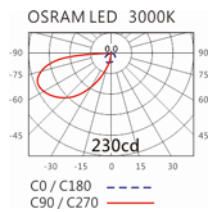

Light Distribution 配光曲线图

3000K 800 lm