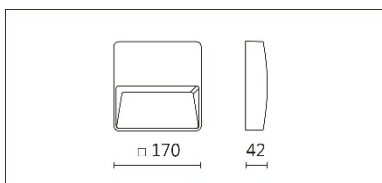

OBS-504SST

Features & Application 产品特点&适用场所

- 防尘防水 IP65 · 防撞击 IK06 的户外壁灯
- ST 可自选双色温切换
- 内置驱动器 · 安装便捷

适用于户外壁面照明

Options 可选

色温: 3000K · 4000K

瓦数: 6.4W(500mA)

角度: /

颜色: 户外黑色 · 户外银灰

Product specifications 产品规格

光源 (Light Source)	OSRAM LED	安装方式 (Installation)	Surface-mounted 明装式
显色性 (Color rendering)	RA >80	产品材质 (Material)	Aluminum 铝
输入电参数 (Input)	220-240V,50~60HZ	产品净重 (Net Weight)	/
安定器/变压器/驱动器 (Ballast/Transformer/Driver)	HEP LSC9W500P UNI	安规执行标准 (Standards of Safety)	EN 60598-1:2015、 EN 60598-2-1 : 1989 EN60598-2-6:1994+A1
线材 / 长度 / 连接器 (Connecting)	接线端子 H05RN-F,1.0mm²,3G 电缆 线	储存条件 (Storage Condition)	温度: -20°C to + 50°C、 湿度: 85%RH

Accessories 配件

无