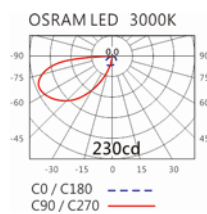

Light Distribution 配光曲线图

3000K 800 lm