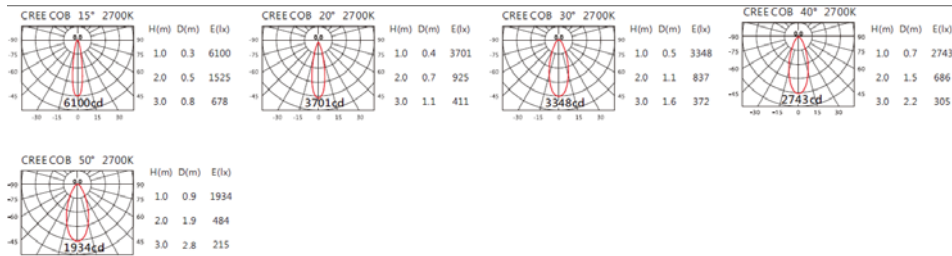

Light Distribution 配光曲线图

2700K 1132 lm