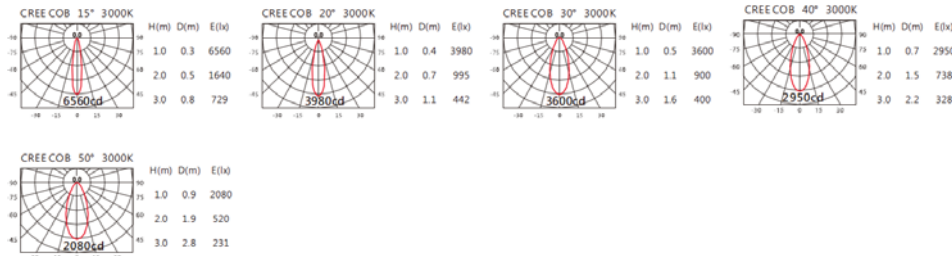

3000K 1180 lm