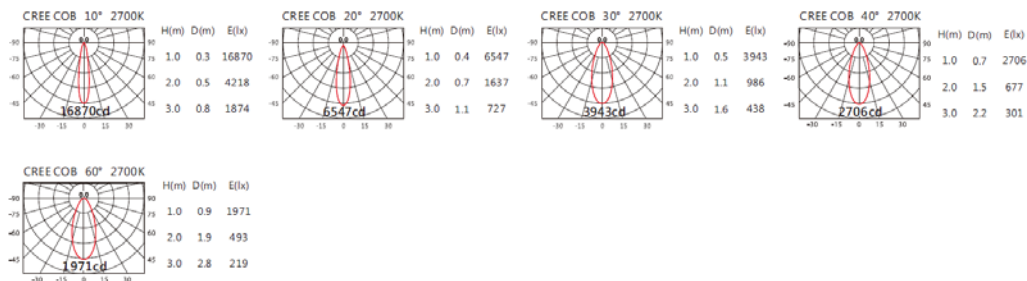

Light Distribution 配光曲线图

2700K 1651 lm