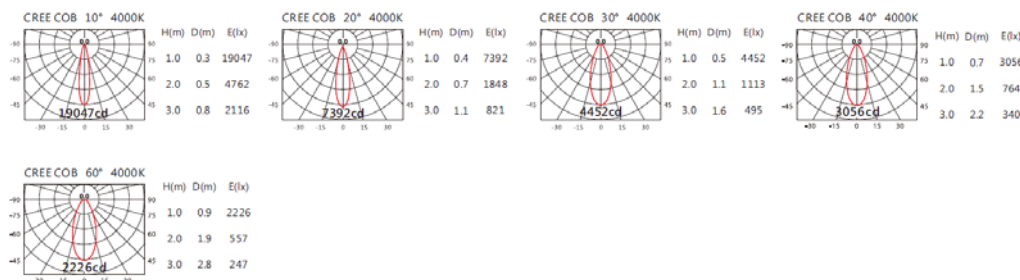

Light Distribution 配光曲线图

2700K 1651 lm

3000K 1720 lm

4000K 1772 lm

5000K 1789 lm