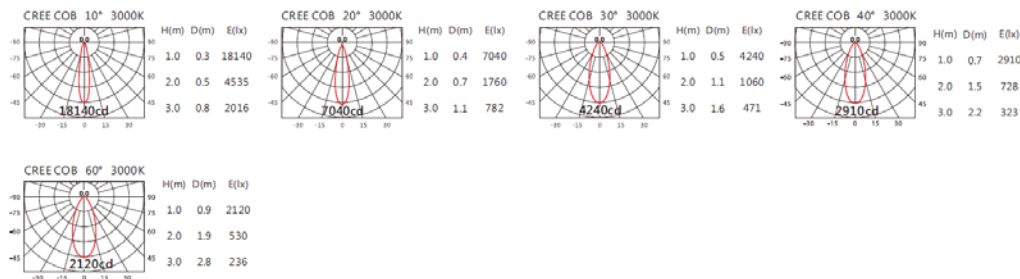

3000K 1720 lm