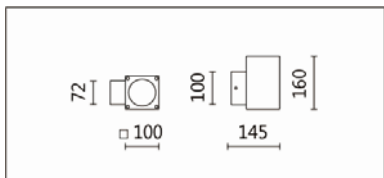

OBA-114S(C18)

**Features & Application 产品特点 &适用场所**

- IP65 户外壁灯-圆柱款
- 出光: 上照、下照、上下照
- 30 度截光角防眩
- 内置驱动器、易于安装
- 10~60 度多种出光角度可选

适用于大楼门面、走廊、壁面照明

Options 可选

色温: 2700K、3000K、4000K、5000K

瓦数: 19.5W(500mA)

角度: 10°、20°、30°、40°、60°

颜色: 户外黑、银灰

Product specifications 产品规格

光源 (Light Source)	CREE LED(COB)	安装方式 (Installation)	Surface-mounted 明装式
显色性 (Color rendering)	RA > 90	产品材质 (Material)	Aluminum 铝
输入电参数 (Input)	AC 220~240V, 50~60Hz	产品净重 (Net Weight)	/
安定器/变压器/驱动器 (Ballast/Transformer/Driver)	伊戈尔 CS-25-500 LB (内置)	安规执行标准 (Standards of Safety)	EN 60598-1:2015、 EN 60598-2-1:1989 EN 60598-2-6:1994+A1:1997
线材 / 长度 / 连接器 (Connecting)	接线端子 (需搭配:H05RN-F, 1.0mm ² , 3G 电缆线)	储存条件 (Storage Condition)	温度: -20°C to + 50°C、 湿度: 85%RH