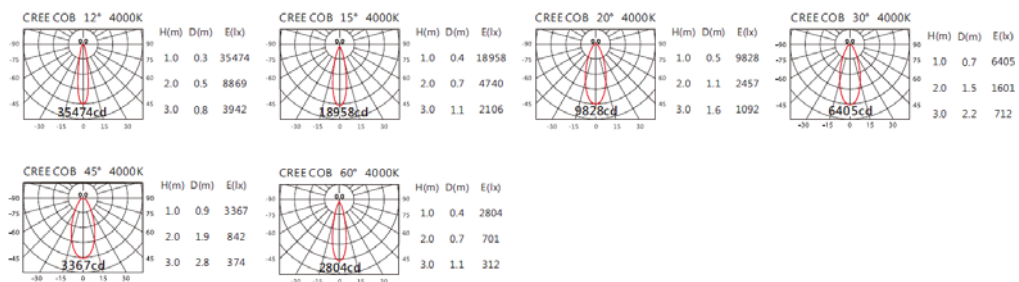

4000K

5000K

OBA-116S(C25)

Options 可选

色温: 2700K、3000K、4000K、5000K

瓦数: 28W(700mA)

角度: 12°、15°、20°、30°、45°、60°

颜色: 户外黑、银灰

Light Distribution 配光曲线图

2700K 1651 lm

3000K 1720 lm

4000K 1772 lm

5000K 1789 lm