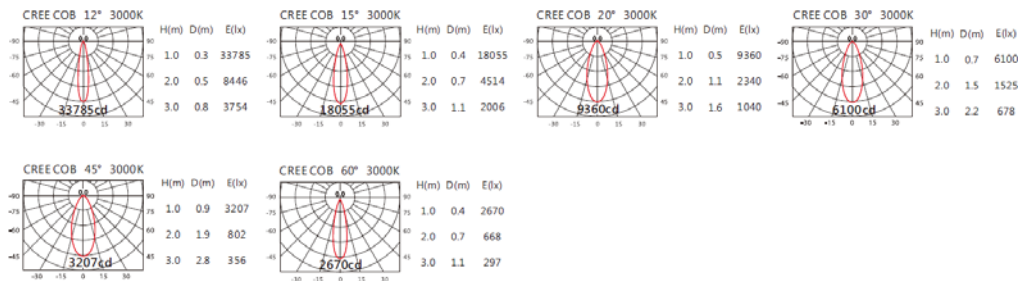

3000K 1720 lm