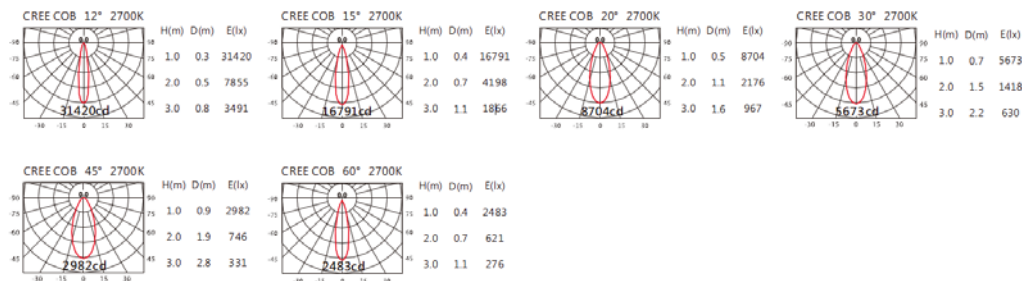

Light Distribution 配光曲线图

2700K 1651 lm