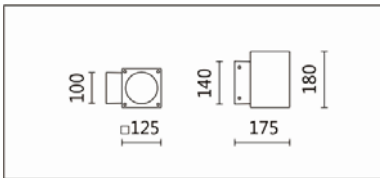

OBA-116S(C25)

**Features & Application 产品特点 &适用场所**

- IP65 户外壁灯-圆柱款
- 出光: 上照、下照、上下照
- 30 度截光角防眩
- 内置驱动器、易于安装
- 12~60 度多种出光角度可选

适用于大楼门面、走廊、壁面照明

Options 可选

色温: 2700K、3000K、4000K、5000K

瓦数: 28W(700mA)

角度: 12°、15°、20°、30°、45°、60°

颜色: 户外黑、银灰

Product specifications 产品规格

光源 (Light Source)	CREE LED(COB)	安装方式 (Installation)	Surface-mounted 明装式
显色性 (Color rendering)	RA > 90	产品材质 (Material)	Aluminum 铝
输入电参数 (Input)	AC 220~240V, 50~60Hz	产品净重 (Net Weight)	/
安定器/变压器/驱动器 (Ballast/Transformer/Driver)	伊戈尔 CS-32-700 LB (内置)	安规执行标准 (Standards of Safety)	EN 60598-1:2015、 EN 60598-2-1:1989 EN 60598-2-6:1994+A1:1997
线材 / 长度 / 连接器 (Connecting)	接线端子 (需搭配:H05RN-F, 1.0mm ² , 3G 电缆线)	储存条件 (Storage Condition)	温度: -20°C to + 50°C、 湿度: 85%RH