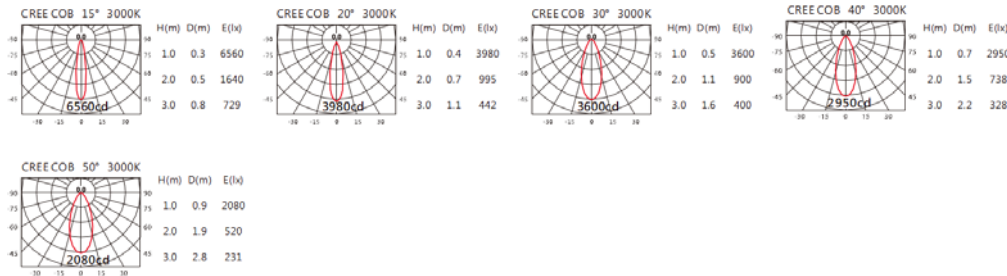

3000K 1180 lm