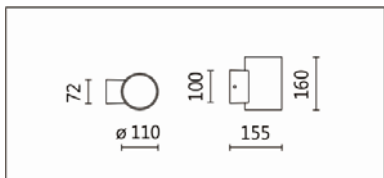

OBA-133R(C12)

**Features & Application 产品特点 &适用场所**

- IP65 户外壁灯-圆柱款
- 出光: 上照、下照、上下照
- 30 度截光角防眩
- 内置驱动器、易于安装
- 15~50 度多种出光角度可选

适用于大楼门面、走廊、壁面照明

Options 可选

色温: 2700K、3000K、4000K、5000K

瓦数: 14W*2(350mA)

角度: 15°、20°、30°、40°、50°

颜色: 户外黑、银灰

Product specifications 产品规格

光源 (Light Source)	CREE LED(COB)	安装方式 (Installation)	Surface-mounted 明装式
显色性 (Color rendering)	RA > 90	产品材质 (Material)	Aluminum 铝
输入电参数 (Input)	AC 220~240V, 50~60Hz	产品净重 (Net Weight)	/
安定器/变压器/驱动器 (Ballast/Transformer/Driver)	伊戈尔 CS-32-700 LB (内置)	安规执行标准 (Standards of Safety)	EN 60598-1:2015、 EN 60598-2-1:1989 EN 60598-2-6:1994+A1:1997
线材 / 长度 / 连接器 (Connecting)	接线端子 (需搭配:H05RN-F, 1.0mm ² , 3G 电缆线)	储存条件 (Storage Condition)	温度: -20°C to + 50°C、 湿度: 85%RH