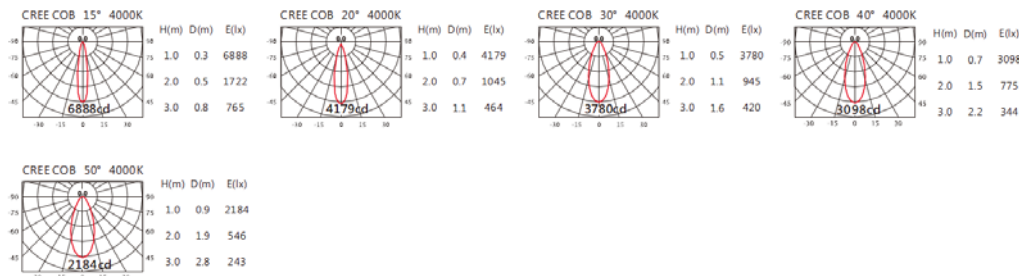

4000K

5000K

OBA-133R(C12)

Options 可选

色温: 2700K、3000K、4000K、5000K

瓦数: 14W*2(350mA)

角度: 15°、20°、30°、40°、50°

颜色: 户外黑、银灰

Light Distribution 配光曲线图

2700K 1132 lm

3000K 1180 lm

4000K 1215 lm

5000K 1227 lm