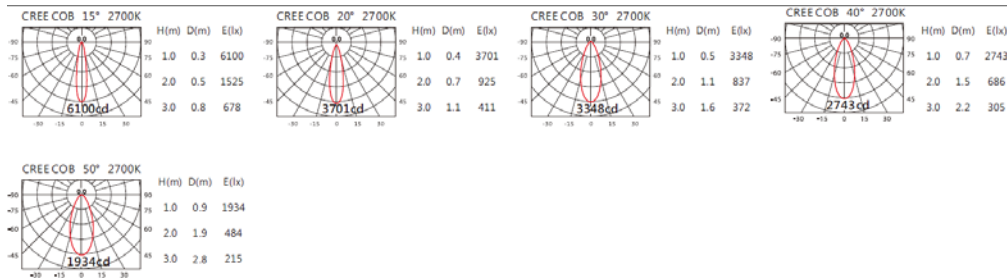

Light Distribution 配光曲线图

2700K 1132 lm