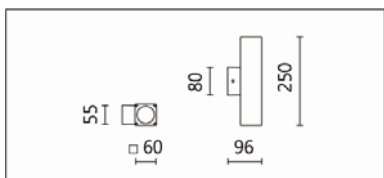

## OBA-132S(C12)

**Features & Application 产品特点 &适用场所**

- IP65 户外壁灯-圆柱款
- 出光: 上照、下照、上下照
- 30 度截光角防眩
- 内置驱动器、易于安装
- 15~50 度多种出光角度可选

适用于大楼门面、走廊、壁面照明

**Options 可选**

色温: 2700K、3000K、4000K、5000K

瓦数: 14W\*2(350mA)

角度: 15°、20°、30°、40°、50°

颜色: 户外黑、银灰

**Product specifications 产品规格**

光源 (Light Source)	CREE LED(COB)	安装方式 (Installation)	Surface-mounted 明装式
显色性 (Color rendering)	RA > 90	产品材质 (Material)	Aluminum 铝
输入电参数 (Input)	AC 220~240V, 50~60Hz	产品净重 (Net Weight)	/
安定器/变压器/驱动器 (Ballast/Transformer/Driver)	伊戈尔 CS-32-700 LB (内置)	安规执行标准 (Standards of Safety)	EN 60598-1:2015、 EN 60598-2-1:1989 EN 60598-2-6:1994+A1:1997
线材 / 长度 / 连接器 (Connecting)	接线端子 (需搭配:H05RN-F, 1.0mm <sup>2</sup> , 3G 电缆线)	储存条件 (Storage Condition)	温度: -20°C to + 50°C、 湿度: 85%RH