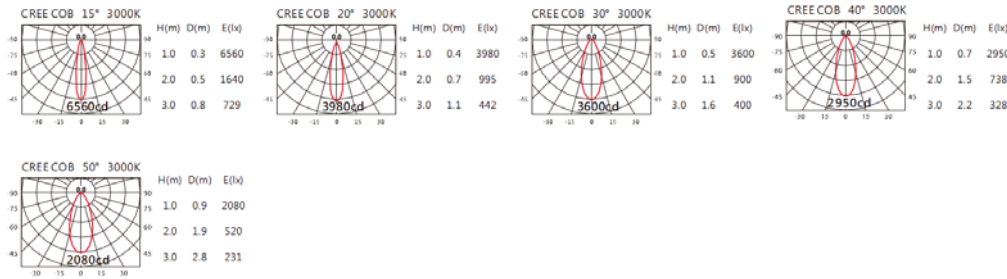

3000K 1180 lm