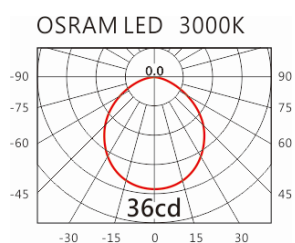

Light Distribution 配光曲线图

3000K 170 lm