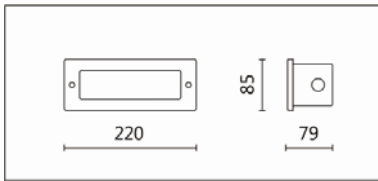

OBR-104AST

Features & Application 产品特点&适用场所

- IP65 梯角灯
- 多款面板外观可选
- 特殊设计的柔光面板，使光型更加均匀舒适
- 可搭配预埋盒安装在水泥墙上，方便工程使用

适用于建筑外墙、走廊、阶梯等区域的指示型照明

Options 可选

色温: 3000K、4000K

瓦数: 1.2W(350mA)

角度: /

颜色: 户外银灰、户外黑色

Product specifications 产品规格

光源 (Light Source)	OSRAM 2835 LED	安装方式 (Installation)	Recessed 嵌入式
显色性 (Color rendering)	RA > 80	产品材质 (Material)	Aluminum 铝
输入电参数 (Input)	AC 220~240V, 50~60Hz	产品净重 (Net Weight)	0.85KG
安定器/变压器/驱动器 (Ballast/Transformer/Driver)	HEP LSC4W350LRP UNI	安规执行标准 (Standards of Safety)	EN 60598-1:2015、 EN 60598-2-2 : 2012 EN60598-2-6:1994+A1 : 1997
线材 / 长度 / 连接器 (Connecting)	接线端子 (H05RN-F, 1.0mm², 3G 电 缆线)	储存条件 (Storage Condition)	温度: -20°C to + 50°C、 湿度: 85%RH

Accessories 配件