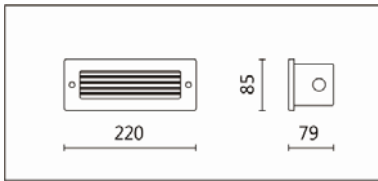

OBR-104CST

**Features & Application 产品特点&适用场所**

- IP65 梯角灯
- 多款面板外观可选
- 特殊设计的柔光面板，使光型更加均匀舒适
- 可搭配预埋盒安装在水泥墙上，方便工程使用

适用于建筑外墙、走廊、阶梯等区域的指示型照明

Options 可选

色温: 3000K、4000K

瓦数: 1.2W(350mA)

角度: /

颜色: 户外银灰、户外黑色

Product specifications 产品规格

光源 (Light Source)	OSRAM 2835 LED	安装方式 (Installation)	Recessed 嵌入式
显色性 (Color rendering)	RA > 80	产品材质 (Material)	Aluminum 铝
输入电参数 (Input)	AC 220~240V, 50~60Hz	产品净重 (Net Weight)	0.85KG
安定器/变压器/驱动器 (Ballast/Transformer/Driver)	HEP LSC4W350LRP UNI	安规执行标准 (Standards of Safety)	EN 60598-1:2015、 EN 60598-2-2 : 2012 EN60598-2-6:1994+A1 : 1997
线材 / 长度 / 连接器 (Connecting)	接线端子 (H05RN-F, 1.0mm ² , 3G 电 缆线)	储存条件 (Storage Condition)	温度: -20°C to + 50°C、 湿度: 85%RH