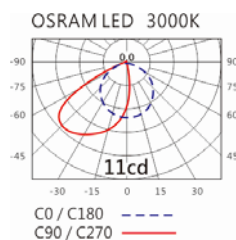

颜色: 户外银灰、户外黑色

Product specifications 产品规格

光源 (Light Source)	OSRAM 2835 LED	安装方式 (Installation)	Recessed 嵌入式
显色性 (Color rendering)	RA > 80	产品材质 (Material)	Aluminum 铝
输入电参数 (Input)	AC 220~240V, 50~60Hz	产品净重 (Net Weight)	0.85KG
安定器/变压器/驱动器 (Ballast/Transformer/Driver)	HEP LSC4W350LRP UNI	安规执行标准 (Standards of Safety)	EN 60598-1:2015、 EN 60598-2-2 : 2012 EN60598-2-6:1994+A1 : 1997
线材 / 长度 / 连接器 (Connecting)	接线端子 (H05RN-F, 1.0mm ² , 3G 电 缆线)	储存条件 (Storage Condition)	温度: -20°C to + 50°C、 湿度: 85%RH

OBR-104CST

Options 可选

色温: 3000K、4000K

瓦数: 1.2W(350mA)

角度: /

颜色: 户外银灰、户外黑色

Light Distribution 配光曲线图

2700K 170 lm