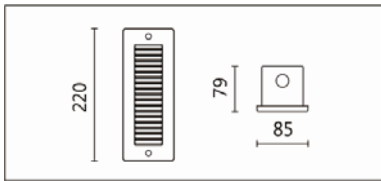

OBR-104DST

**Features & Application 产品特点&适用场所**

- IP65 梯角灯
- 多款面板外观可选
- 特殊设计的柔光面板，使光型更加均匀舒适
- 可搭配预埋盒安装在水泥墙上，方便工程使用

适用于建筑外墙、走廊、阶梯等区域的指示型照明

Options 可选

色温: 3000K、4000K

瓦数: 1.2W(350mA)

角度: /

颜色: 户外银灰、户外黑色

Product specifications 产品规格

| | | | |
|---------------------------------------------|----------------------------------------------------|---------------------------------|-----------------------------------------------------------------------|
| 光源 (Light Source) | OSRAM 2835 LED | 安装方式 (Installation) | Recessed 嵌入式 |
| 显色性 (Color rendering) | RA > 80 | 产品材质 (Material) | Aluminum 铝 |
| 输入电参数 (Input) | AC 220~240V, 50~60Hz | 产品净重 (Net Weight) | 0.85KG |
| 安定器/变压器/驱动器 (Ballast/Transformer/Driver) | HEP LSC4W350LRP UNI | 安规执行标准 (Standards of Safety) | EN 60598-1:2015、 EN 60598-2-2 : 2012 EN60598-2-6:1994+A1 : 1997 |
| 线材 / 长度 / 连接器 (Connecting) | 接线端子 (H05RN-F, 1.0mm ² , 3G 电 缆线) | 储存条件 (Storage Condition) | 温度: -20°C to + 50°C、 湿度: 85%RH |