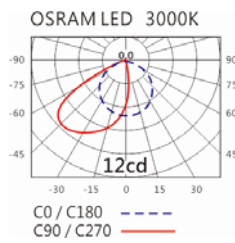

颜色: 户外银灰、户外黑色

Product specifications 产品规格

| | | | |
|---------------------------------------------|----------------------------------------------------|---------------------------------|-----------------------------------------------------------------------|
| 光源 (Light Source) | OSRAM 2835 LED | 安装方式 (Installation) | Recessed 嵌入式 |
| 显色性 (Color rendering) | RA > 80 | 产品材质 (Material) | Aluminum 铝 |
| 输入电参数 (Input) | AC 220~240V, 50~60Hz | 产品净重 (Net Weight) | 0.85KG |
| 安定器/变压器/驱动器 (Ballast/Transformer/Driver) | HEP LSC4W350LRP UNI | 安规执行标准 (Standards of Safety) | EN 60598-1:2015、 EN 60598-2-2 : 2012 EN60598-2-6:1994+A1 : 1997 |
| 线材 / 长度 / 连接器 (Connecting) | 接线端子 (H05RN-F, 1.0mm ² , 3G 电 缆线) | 储存条件 (Storage Condition) | 温度: -20°C to + 50°C、 湿度: 85%RH |

OBR-104DST

Options 可选

色温: 3000K、4000K

瓦数: 1.2W(350mA)

角度: /

颜色: 户外银灰、户外黑色

Light Distribution 配光曲线图

3000K 170 lm