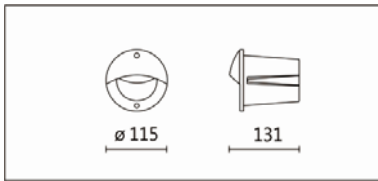

OBR-001BST

Features & Application 产品特点&适用场所

- IP65 梯角灯
- 多款面板外观可选
- 特殊设计的柔光面板，使光型更加均匀舒适
- 可搭配预埋盒安装在水泥墙上，方便工程使用

适用于建筑外墙、走廊、阶梯等区域的指示型照明

Options 可选

色温: 3000K、4000K

瓦数: 1.2W(350mA)

角度: /

颜色: 户外银灰、户外黑色

Product specifications 产品规格

光源 (Light Source)	OSRAM 2835 LED	安装方式 (Installation)	Recessed 嵌入式
显色性 (Color rendering)	RA > 80	产品材质 (Material)	Aluminum 铝
输入电参数 (Input)	AC 220~240V, 50~60Hz	产品净重 (Net Weight)	0.45KG
安定器/变压器/驱动器 (Ballast/Transformer/Driver)	HEP LSC4W350LRP	安规执行标准 (Standards of Safety)	EN 60598-1:2015、 EN 60598-2-2 : 2012 EN60598-2-6:1994+A1 : 1997
线材 / 长度 / 连接器 (Connecting)	3PIN 端子(无 J 脚 + 单脚地线 弹片)	储存条件 (Storage Condition)	温度: -20°C to + 50°C、 湿度: 85%RH

Accessories 配件