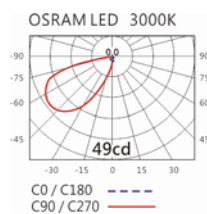

颜色: 户外银灰、户外黑色

Product specifications 产品规格

光源 (Light Source)	OSRAM 2835 LED	安装方式 (Installation)	Recessed 嵌入式
显色性 (Color rendering)	RA > 80	产品材质 (Material)	Aluminum 铝
输入电参数 (Input)	AC 220~240V, 50~60Hz	产品净重 (Net Weight)	0.45KG
安定器/变压器/驱动器 (Ballast/Transformer/Driver)	HEP LSC4W350LRP	安规执行标准 (Standards of Safety)	EN 60598-1:2015、 EN 60598-2-2 : 2012 EN60598-2-6:1994+A1 : 1997
线材 / 长度 / 连接器 (Connecting)	3PIN 端子(无 J 脚 + 单脚地线 弹片)	储存条件 (Storage Condition)	温度: -20°C to + 50°C、 湿度: 85%RH

OBR-001BST

Options 可选

色温: 3000K、4000K

瓦数: 1.2W(350mA)

角度: /

颜色: 户外银灰、户外黑色

Light Distribution 配光曲线图

3000K 130 lm