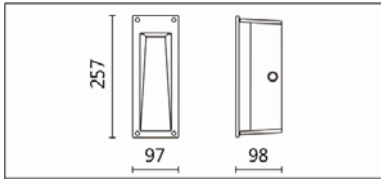

OBR-101CST

Features & Application 产品特点&适用场所

- IP65 梯角灯
- 多款面板外观可选
- 特殊设计的柔光面板·使光型更加均匀舒适
- 可搭配预埋盒安装在水泥墙上·方便工程使用

适用于建筑外墙、走廊、阶梯等区域的指示型照明

Options 可选

色温: 3000K、4000K

瓦数: 1.2W(350mA)

角度: /

颜色: 户外黑、银灰色

Product specifications 产品规格

光源 (Light Source)	OSRAM 2835 LED	安装方式 (Installation)	Recessed 嵌入式
显色性 (Color rendering)	RA > 80	产品材质 (Material)	Aluminum 铝
输入电参数 (Input)	220-240V, 50~60HZ	产品净重 (Net Weight)	0.40KG
安定器/变压器/驱动器 (Ballast/Transformer/Driver)	HEP LSC4W350LRP UNI	安规执行标准 (Standards of Safety)	EN 60598-1:2015、 EN 60598-2-2 : 2012 EN60598-2-6:1994+A1 : 1997
线材 / 长度 / 连接器 (Connecting)	3PIN 端子(无 J 脚 + 单脚地线 弹片)	储存条件 (Storage Condition)	温度: -20°C to + 50°C、 湿度: 85%RH

瓦数: 1.2W(350mA)

角度: /

颜色: 户外黑、银灰色

Light Distribution 配光曲线图

3000K 130 lm

4000K 134 lm