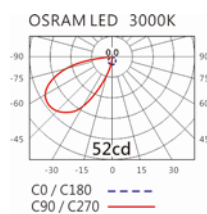

颜色: 户外黑、银灰色

Product specifications 产品规格

光源 (Light Source)	OSRAM 2835 LED	安装方式 (Installation)	Recessed 嵌入式
显色性 (Color rendering)	RA > 80	产品材质 (Material)	Aluminum 铝
输入电参数 (Input)	220-240V, 50~60HZ	产品净重 (Net Weight)	0.40KG
安定器/变压器/驱动器 (Ballast/Transformer/Driver)	HEP LSC4W350LRP UNI	安规执行标准 (Standards of Safety)	EN 60598-1:2015、 EN 60598-2-2 : 2012 EN60598-2-6:1994+A1 : 1997
线材 / 长度 / 连接器 (Connecting)	3PIN 端子(无 J 脚 + 单脚地线 弹片)	储存条件 (Storage Condition)	温度: -20°C to + 50°C、 湿度: 85%RH

瓦数: 1.2W(350mA)

角度: /

颜色: 户外黑、银灰色

Light Distribution 配光曲线图

3000K 130 lm

4000K 134 lm