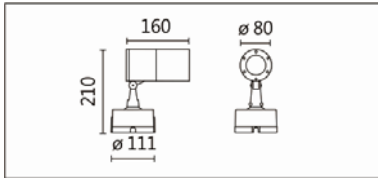

OFA-107C(C12)

**Features & Application 产品特点&适用场所**

- IP65 户外投光壁灯
- 侧向排水孔设计，避免灯罩内积水
- 20 度截光角防眩，为行人及车辆提供舒适的夜间照明
- 支架可水平旋转 355 度，灯头可上下摆动 140 度，侧面附有刻度方便调节
- 特殊散热结构，确保 LED 光源的寿命稳定

适用于建筑外墙、屋檐、商店招牌、长廊、停车场、小桥之户外景观照明使用

Options 可选

色温: 2700K、3000K、4000K、5000K

瓦数: 14W(350mA)

角度: 15°、20°、30°、40°、50°

颜色: 户外黑、银灰色

Product specifications 产品规格

光源 (Light Source)	CREE LED(COB)	安装方式 (Installation)	Surface-mounted 明装式
显色性 (Color rendering)	RA > 90	产品材质 (Material)	Aluminum 铝
输入电参数 (Input)	220-240V,50~60HZ	产品净重 (Net Weight)	/
安定器/变压器/驱动器 (Ballast/Transformer/Driver)	HEP LSC20W350P UNI	安规执行标准 (Standards of Safety)	EN 60598-1:2015、 EN 60598-2-13 EN 60598-2-6:1994+A1
线材 / 长度 / 连接器 (Connecting)	H05RN-F,1.0mm ² ,3G 电 缆 线	储存条件 (Storage Condition)	温度: -20°C to + 50°C、 湿度: 85%RH