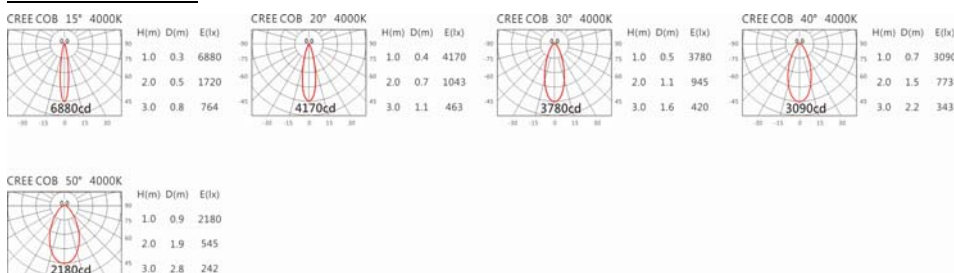

4000K

5000K

OFA-107C(C12)

Options 可选

色温: 2700K、3000K、4000K、5000K

瓦数: 14W(350mA)

角度: 15°、20°、30°、40°、50°

颜色: 户外黑、银灰色

Light Distribution 配光曲线图

2700K 1132 lm

3000K 1180 lm

4000K 1215 lm

5000K 1227 lm