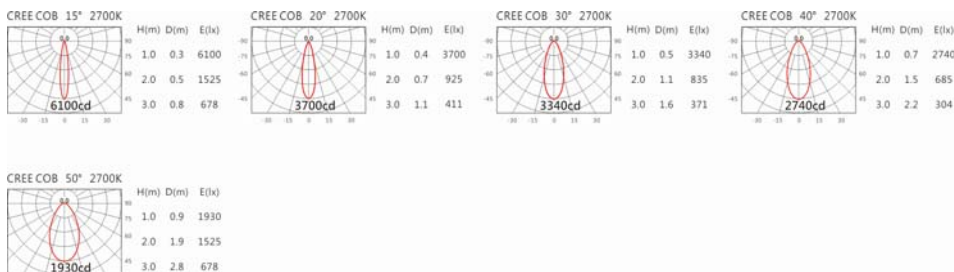

Light Distribution 配光曲线图

2700K 1132 lm