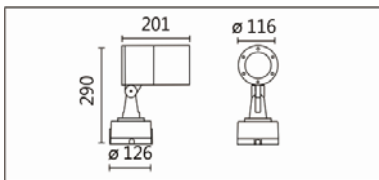

OFA-105C(C25)

Features & Application 产品特点&适用场所

- IP65 户外投光壁灯
- 侧向排水孔设计·避免灯罩内积水
- 20度截光角防眩·为行人及车辆提供舒适的夜间照明
- 特殊散热结构·确保LED光源的寿命稳定
- 支架可水平旋转355度·灯头可上下摆动140度·侧面附有刻度方便调整

适用于建筑外墙、屋檐、商店招牌、长廊、停车场、小桥之户外景观照明使用

Options 可选

色温: 2700K、3000K、4000K、5000K

瓦数: 28W(700mA)

角度: 10°、20°、30°、40°、60°

颜色: 户外黑、银灰色

Product specifications 产品规格

光源 (Light Source)	CREE LED(COB)	安装方式 (Installation)	Surface-mounted 明装式
显色性 (Color rendering)	RA > 90	产品材质 (Material)	Aluminum 铝
输入电参数 (Input)	220-240V,50~60HZ	产品净重 (Net Weight)	/
安定器/变压器/驱动器 (Ballast/Transformer/Driver)	HEP LCD36W700 UNI	安规执行标准 (Standards of Safety)	EN 60598-1:2015、 EN 60598-2-13 EN 60598-2-6:1994+A1
线材 / 长度 / 连接器 (Connecting)	H05RN-F,1.0mm²,3G 电缆 线	储存条件 (Storage Condition)	温度: -20°C to + 50°C、 湿度: 85%RH

Accessories 配件

无