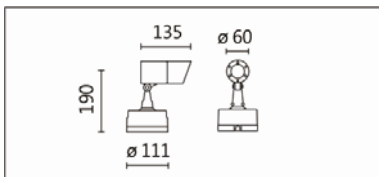

OFA-118C(C5)

**Features & Application 产品特点&适用场所**

- IP65 户外投光壁灯
- 侧向排水孔设计，避免灯罩内积水
- 20 度截光角防眩，为行人及车辆提供舒适的夜间照明
- 支架可水平旋转 355 度，灯头可上下摆动 140 度，侧面附有刻度方便调节
- 特殊散热结构，确保 LED 光源的寿命稳定

适用于建筑外墙、屋檐、商店招牌、长廊、停车场、小桥之户外景观照明使用

Options 可选

色温: 2700K、3000K、4000K、5000K

瓦数: 7W(350mA)

角度: 12°、20°、30°、40°、50°

颜色: 户外黑、银灰色

Product specifications 产品规格

| | | | |
|---|---------------------------------------|---------------------------------|--|
| 光源 (Light Source) | CREE LED(COB) | 安装方式 (Installation) | Surface-mounted 明装式 |
| 显色性 (Color rendering) | RA > 90 | 产品材质 (Material) | Aluminum 铝 |
| 输入电参数 (Input) | 220-240V,50~60HZ | 产品净重 (Net Weight) | / |
| 安定器/变压器/驱动器 (Ballast/Transformer/Driver) | HEP LSC9W350P UNI | 安规执行标准 (Standards of Safety) | EN 60598-1:2015、 EN 60598-2-13 EN60598-2-6:1994+A1 |
| 线材 / 长度 / 连接器 (Connecting) | H05RN-F,1.0mm ² ,3G 电 线 | 储存条件 (Storage Condition) | 温度: -20°C to + 50°C、 湿度: 85%RH |