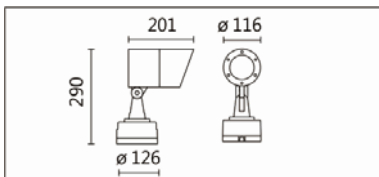

OFA-115C(C25)

Features & Application 产品特点&适用场所

- IP65 户外投光壁灯
- 侧向排水孔设计，避免灯罩内积水
- 20 度截光角防眩，为行人及车辆提供舒适的夜间照明
- 支架可水平旋转 355 度，灯头可上下摆动 140 度，侧面附有刻度方便调节
- 特殊散热结构，确保 LED 光源的寿命稳定

适用于建筑外墙、屋檐、商店招牌、长廊、停车场、小桥之户外景观照明使用

Options 可选

色温: 2700K、3000K、4000K、5000K

瓦数: 28W(700mA)

角度: 10°、20°、30°、40°、60°

颜色: 户外黑、银灰色

Product specifications 产品规格

光源 (Light Source)	CREE LED(COB)	安装方式 (Installation)	Surface-mounted 明装式
显色性 (Color rendering)	RA > 90	产品材质 (Material)	Aluminum 铝
输入电参数 (Input)	220-240V,50~60HZ	产品净重 (Net Weight)	/
安定器/变压器/驱动器 (Ballast/Transformer/Driver)	HEP LCD36W700 UNI	安规执行标准 (Standards of Safety)	EN 60598-1:2015、 EN 60598-2-13 EN60598-2-6:1994+A1
线材 / 长度 / 连接器 (Connecting)	H05RN-F,1.0mm²,3G 电缆 线	储存条件 (Storage Condition)	温度: -20°C to + 50°C、 湿度: 85%RH

Accessories 配件

无