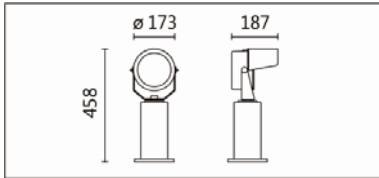

GA-230A

**Features & Application 产品特点&适用场所**

- IP65 对称型投光灯具
- 后向排水结构·避免灯罩内积水
- 人性化防眩光设计·为行人及车辆提供更舒适的夜间照明
- 支架可水平旋转 355 度·灯头可上下摆动 120 度·侧面附有刻度方便调节
- 特殊散热结构设计·确保 LED 光源长寿

适用于罗马柱、高塔、桥梁、高大建筑物外墙以及户外景观工程

Options 可选

色温: 2700K、3000K、4000K

瓦数: 2W*30(500mA)

角度: 12°、20°、30°

颜色: 户外黑、银灰色

Product specifications 产品规格

光源 (Light Source)	OSRAM OSOLON LED	安装方式 (Installation)	Surface-mounted 明装式
显色性 (Color rendering)	RA > 90	产品材质 (Material)	Aluminum 铝
输入电参数 (Input)	220-240V,50~60HZ	产品净重 (Net Weight)	/
安定器/变压器/驱动器 (Ballast/Transformer/Driver)	Xitanium 75W 0.7A AOCM 1-10V GT-SXT	安规执行标准 (Standards of Safety)	EN 60598-1:2015、 EN 60598-2-13 EN60598-2-6:1994+A1
线材 / 长度 / 连接器 (Connecting)	H05RN-F,1.0mm ² ,3G 电 缆线	储存条件 (Storage Condition)	温度: -20°C to + 50°C、 湿度: 85%RH