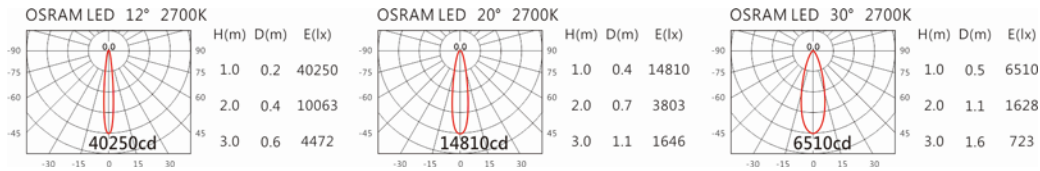

Light Distribution 配光曲线图

2700K 2678 lm