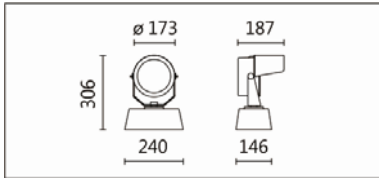

GA-230Q

Features & Application 产品特点&适用场所

- IP65 对称型投光灯具
- 后向排水结构·避免灯罩内积水
- 人性化防眩光设计·为行人及车辆提供更舒适的夜间照明
- 支架可水平旋转 355 度·灯头可上下摆动 120 度·侧面附有刻度方便调节
- 特殊散热结构设计·确保 LED 光源长寿

适用于罗马柱、高塔、桥梁、高大建筑物外墙以及户外景观工程

Options 可选

色温: 2700K、3000K、4000K

瓦数: 2W*30(500mA)

角度: 12°、20°、30°

颜色: 户外黑、银灰色

Product specifications 产品规格

光源 (Light Source)	OSRAM OSOLON LED	安装方式 (Installation)	Surface-mounted 明装式
显色性 (Color rendering)	RA > 90	产品材质 (Material)	Aluminum 铝
输入电参数 (Input)	220-240V,50~60HZ	产品净重 (Net Weight)	/
安定器/变压器/驱动器 (Ballast/Transformer/Driver)	Xitanium 75W 0.7A AOCM 1-10V GT-SXT	安规执行标准 (Standards of Safety)	EN 60598-1:2015、 EN 60598-2-13 EN 60598-2-6:1994+A1
线材 / 长度 / 连接器 (Connecting)	H05RN-F,1.0mm²,3G 电 缆 线	储存条件 (Storage Condition)	温度: -20°C to + 50°C、 湿度: 85%RH

Accessories 配件

无