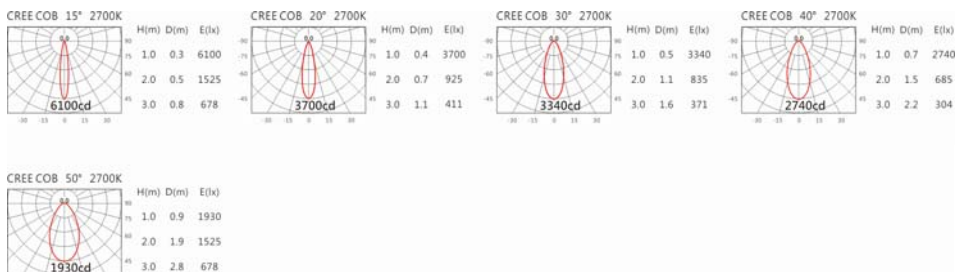

Light Distribution 配光曲线图

2700K 1132 lm