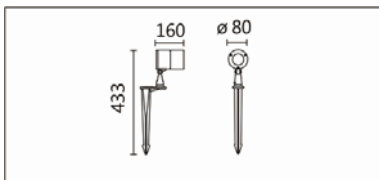

OFA-107P(C12)

Features & Application 产品特点&适用场所

- IP67 户外插泥式投光灯
- 侧向排水孔设计·避免灯罩内积水
- 20 度截光角防眩·为行人及车辆提供舒适的夜间照明
- 支架可水平旋转 355 度·灯头可上下摆动 140 度·侧面附有刻度方便调节
- 特殊散热结构·确保 LED 光源的寿命稳定

适用于花园、草地、树、住宅环境或商业街区之重点照明

Options 可选

色温: 2700K、3000K、4000K、5000K

瓦数: 14W(350mA)

角度: 15°、20°、30°、40°、50°

颜色: 户外黑、银灰色

Product specifications 产品规格

光源 (Light Source)	CREE LED(COB)	安装方式 (Installation)	Surface-mounted 明装式
显色性 (Color rendering)	RA > 90	产品材质 (Material)	Aluminum 铝
输入电参数 (Input)	220-240V,50~60HZ	产品净重 (Net Weight)	/
安定器/变压器/驱动器 (Ballast/Transformer/Driver)	HEP LSC20W350P UNI	安规执行标准 (Standards of Safety)	EN 60598-1:2015、 EN 60598-2-13 EN60598-2-6:1994+A1
线材 / 长度 / 连接器 (Connecting)	H05RN-F,1.0mm²,3G 电缆 线	储存条件 (Storage Condition)	温度: -20°C to + 50°C、 湿度: 85%RH

Accessories 配件

无