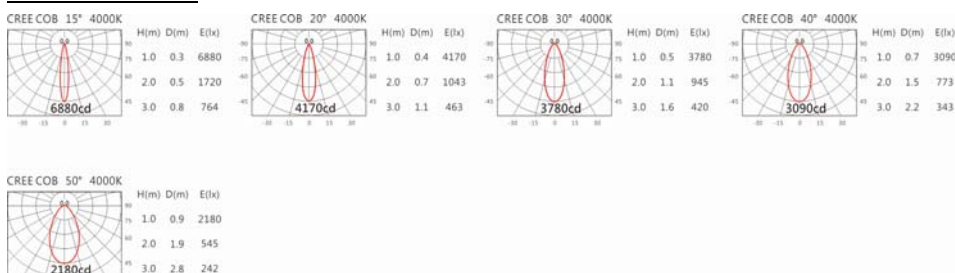

4000K

5000K

OFA-107P(C12)

Options 可选

色温: 2700K、3000K、4000K、5000K

瓦数: 14W(350mA)

角度: 15°、20°、30°、40°、50°

颜色: 户外黑、银灰色

Light Distribution 配光曲线图

2700K 1132 lm

3000K 1180 lm

4000K 1215 lm

5000K 1227 lm