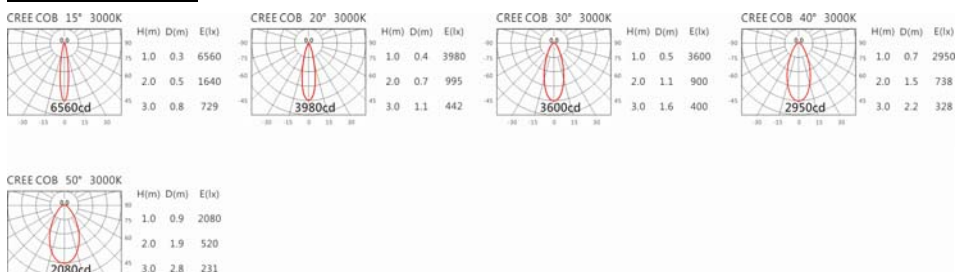

3000K 1180 lm