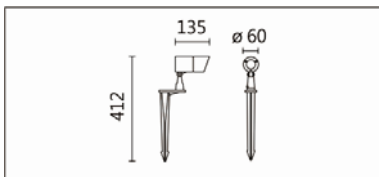

OFA-118P(C5)

Features & Application 产品特点&适用场所

- IP67 户外插泥式投光灯
- 侧向排水孔设计·避免灯罩内积水
- 20 度截光角防眩·为行人及车辆提供舒适的夜间照明
- 支架可水平旋转 355 度·灯头可上下摆动 140 度·侧面附有刻度方便调节
- 特殊散热结构·确保 LED 光源的寿命稳定

适用于花园、草地、树、住宅环境或商业街区之重点照明

Options 可选

色温: 2700K、3000K、4000K、5000K

瓦数: 7W(350mA)

角度: 12°、20°、30°、40°、50°

颜色: 户外黑、银灰色

Product specifications 产品规格

光源 (Light Source)	CREE LED(COB)	安装方式 (Installation)	Surface-mounted 明装式
显色性 (Color rendering)	RA > 90	产品材质 (Material)	Aluminum 铝
输入电参数 (Input)	100-277V,50~60HZ	产品净重 (Net Weight)	/
安定器/变压器/驱动器 (Ballast/Transformer/Driver)	HEP LSC9W350P UNI	安规执行标准 (Standards of Safety)	EN 60598-1:2015、 EN 60598-2-13 EN60598-2-6:1994+A1
线材 / 长度 / 连接器 (Connecting)	H05RN-F,1.0mm²,3G 电缆 线	储存条件 (Storage Condition)	温度: -20°C to + 50°C、 湿度: 85%RH

Accessories 配件

无