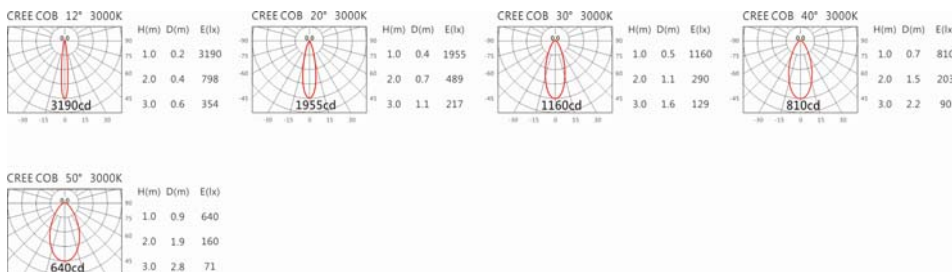

3000K 578 lm