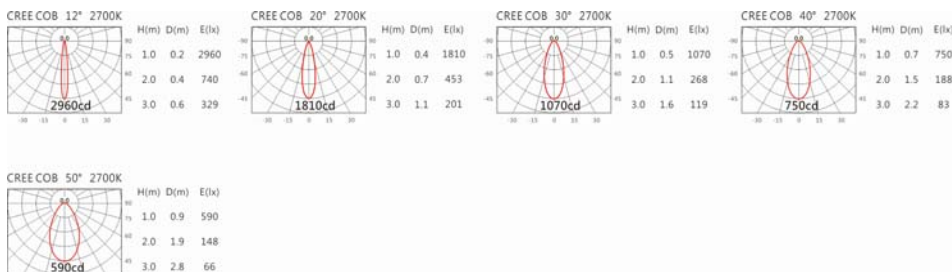

Light Distribution 配光曲线图

2700K 554 lm