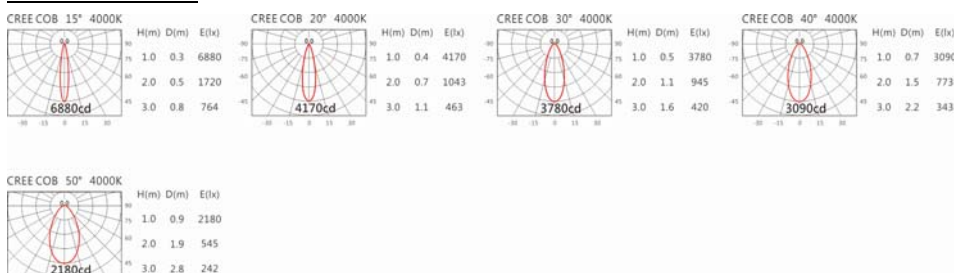

4000K

5000K

OFA-117P(C12)

Options 可选

色温: 2700K、3000K、4000K、5000K

瓦数: 14W(350mA)

角度: 15°、20°、30°、40°、50°

颜色: 户外黑、银灰色

Light Distribution 配光曲线图

2700K 1132 lm

3000K 1180 lm

4000K 1215 lm

5000K 1227 lm