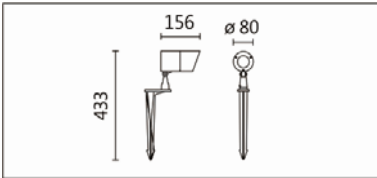

OFA-117P(C12)

Features & Application 产品特点&适用场所

- IP67 户外插泥式投光灯
- 侧向排水孔设计，避免灯罩内积水
- 20 度截光角防眩，为行人及车辆提供舒适的夜间照明
- 支架可水平旋转 355 度，灯头可上下摆动 140 度，侧面附有刻度方便调节
- 特殊散热结构，确保 LED 光源的寿命稳定

适用于花园、草地、树、住宅环境或商业街区之重点照明

Options 可选

色温: 2700K、3000K、4000K、5000K

瓦数: 14W(350mA)

角度: 15°、20°、30°、40°、50°

颜色: 户外黑、银灰色

Product specifications 产品规格

光源 (Light Source)	CREE LED(COB)	安装方式 (Installation)	Surface-mounted 明装式
显色性 (Color rendering)	RA > 90	产品材质 (Material)	Aluminum 铝
输入电参数 (Input)	100-277V,50~60HZ	产品净重 (Net Weight)	/
安定器/变压器/驱动器 (Ballast/Transformer/Driver)	HEP LSC20W350P UNI	安规执行标准 (Standards of Safety)	EN 60598-1:2015、 EN 60598-2-13 EN60598-2-6:1994+A1
线材 / 长度 / 连接器 (Connecting)	H05RN-F,1.0mm²,3G 电 缆 线	储存条件 (Storage Condition)	温度: -20°C to + 50°C、 湿度: 85%RH

Accessories 配件

无