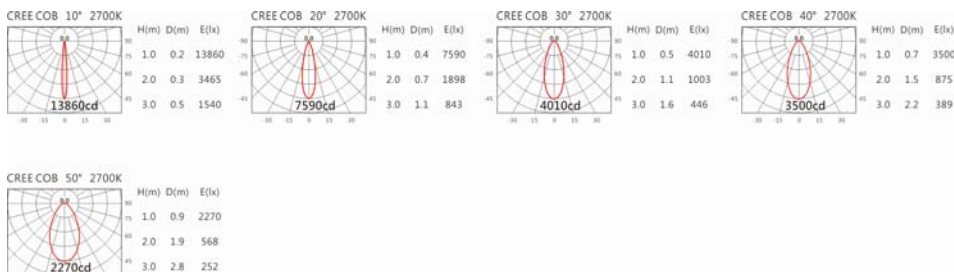

Light Distribution 配光曲线图

2700K 2265 lm