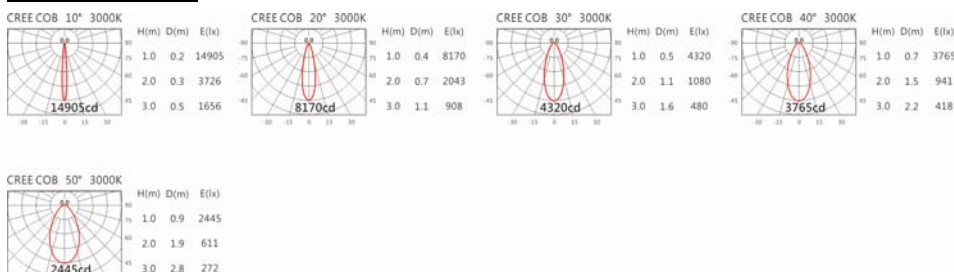

3000K 2360 lm