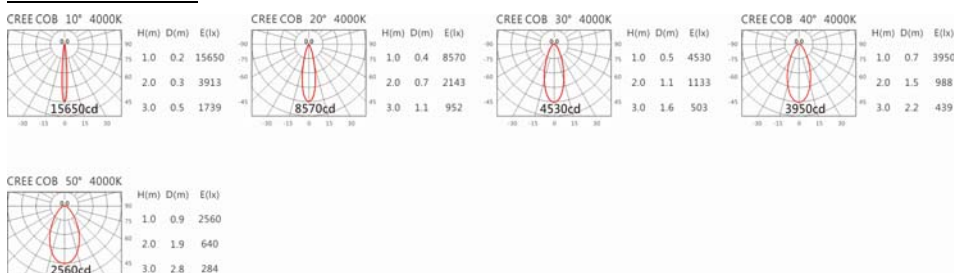

4000K

5000K

OFA-115P(C25)

Options 可选

色温: 2700K、3000K、4000K、5000K

瓦数: 28W(700mA)

角度: 10°、20°、30°、40°、60°

颜色: 户外黑、银灰色

Light Distribution 配光曲线图

2700K 2265 lm

3000K 2360 lm

4000K 2431 lm

5000K 2454 lm