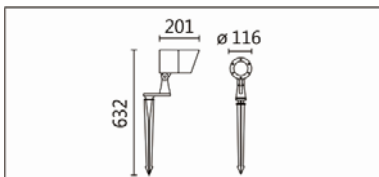

OFA-115P(C25)

Features & Application 产品特点&适用场所

- IP67 户外插泥式投光灯
- 侧向排水孔设计·避免灯罩内积水
- 20 度截光角防眩·为行人及车辆提供舒适的夜间照明
- 支架可水平旋转 355 度·灯头可上下摆动 140 度·侧面附有刻度方便调节
- 特殊散热结构·确保 LED 光源的寿命稳定

适用于花园、草地、树、住宅环境或商业街区之重点照明

Options 可选

色温: 2700K、3000K、4000K、5000K

瓦数: 28W(700mA)

角度: 10°、20°、30°、40°、60°

颜色: 户外黑、银灰色

Product specifications 产品规格

光源 (Light Source)	CREE LED(COB)	安装方式 (Installation)	Surface-mounted 明装式
显色性 (Color rendering)	RA > 90	产品材质 (Material)	Aluminum 铝
输入电参数 (Input)	120-240V,50~60HZ	产品净重 (Net Weight)	/
安定器/变压器/驱动器 (Ballast/Transformer/Driver)	HEP LCD36W700 UNI	安规执行标准 (Standards of Safety)	EN 60598-1:2015、 EN 60598-2-13 EN60598-2-6:1994+A1
线材 / 长度 / 连接器 (Connecting)	H05RN-F,1.0mm²,3G 电 缆 线	储存条件 (Storage Condition)	温度: -20°C to + 50°C、 湿度: 85%RH

Accessories 配件

无