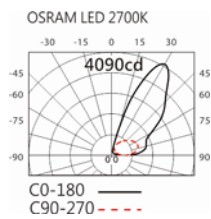

Light Distribution 配光曲线图

2700K 3657 lm