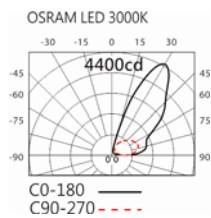

3000K 3810 lm