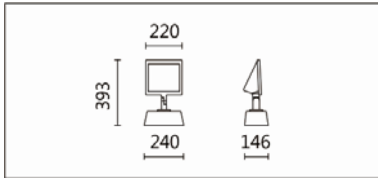

GA-130Q

Features & Application 产品特点&适用场所

- IP65 非对称光型洗墙灯
- 适用于照亮窄形高墙、配光上下均匀
- 支架可水平旋转 355 度·灯头可上下摆动 90 度·侧面附有刻度方便调节
- 特殊散热结构·确保 LED 光源的寿命稳定
- 发热量低·避免影响周围植物生长·使夜间灯光与生态和谐共处

适用于办公大楼、酒店、商业街区之户外墙面亮化工程

Options 可选

色温: 2700K、3000K、4000K

瓦数: 2W*30(500mA)

角度: /

颜色: 户外黑、银灰色

Product specifications 产品规格

光源 (Light Source)	OSRAM OSOLON LED	安装方式 (Installation)	Surface-mounted 明装式
显色性 (Color rendering)	RA > 90	产品材质 (Material)	Aluminum 铝
输入电参数 (Input)	220-240V,50~60HZ	产品净重 (Net Weight)	/
安定器/变压器/驱动器 (Ballast/Transformer/Driver)	Xitanium :75W 0.7A AOCM 1-10V GL-Y SXT	安规执行标准 (Standards of Safety)	EN 60598-1:2015、 EN 60598-2-13 EN60598-2-6:1994+A1
线材 / 长度 / 连接器 (Connecting)	H05RN-F,1.0mm²,3G 电缆 线	储存条件 (Storage Condition)	温度: -20°C to + 50°C、 湿度: 85%RH

Accessories 配件

无