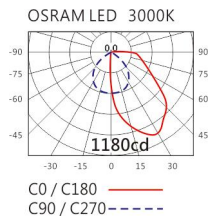

3000K 2900 lm