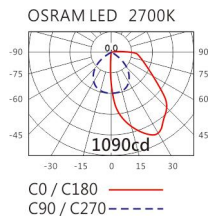

Light Distribution 配光曲线图

2700K 2784 lm