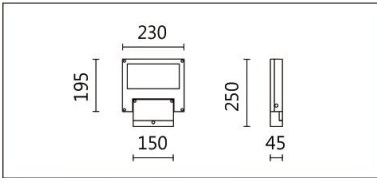

OFW-502A

**Features & Application 产品特点&适用场所**

- 光源 IP66、整灯 IP56、防撞击 IK06 的户外造型泛光灯
- 可前后摆动 180 度·一灯多用
- 安装距墙>1 米、可洗亮建筑外立面 10 米以上的高墙
- 内置驱动器·安装便捷

适用于壁灯或加立柱配件成为庭园灯使用

Options 可选

色温: 2700K、3000K、4000K

瓦数: 23W(700mA)

角度: /

颜色: 户外黑、银灰色

Product specifications 产品规格

光源 (Light Source)	OSRAM LED	安装方式 (Installation)	Surface-mounted 明装式
显色性 (Color rendering)	RA > 80	产品材质 (Material)	Aluminum 铝
输入电参数 (Input)	220-240V,50~60HZ	产品净重 (Net Weight)	/
安定器/变压器/驱动器 (Ballast/Transformer/Driver)	TRIDONIC LC28/700/40 fixC R ADV	安规执行标准 (Standards of Safety)	EN 60598-1:2015、 EN 60598-2-13 EN60598-2-6:1994+A1
线材 / 长度 / 连接器 (Connecting)	H05RN-F,1.0mm ² ,3G 电 缆 线	储存条件 (Storage Condition)	温度: -20°C to + 50°C、 湿度: 85%RH