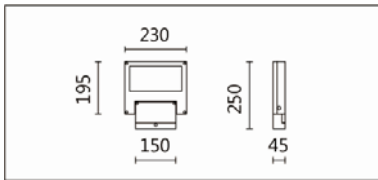

OFG-502A

**Features & Application 产品特点&适用场所**

- 光源 IP66、整灯 IP56、防撞击 IK06 的户外造型泛光灯
- 可前后摆动 180 度·一灯多用
- 安装距墙>1 米、可洗亮建筑外立面 10 米以上的高墙
- 内置驱动器·安装便捷

适用于壁灯或加立柱配件成为庭园灯使用

Options 可选

色温: 2700K、3000K、4000K

瓦数: 23W(700mA)

角度: /

颜色: 户外黑、银灰色

Product specifications 产品规格

光源 (Light Source)	OSRAM LED	安装方式 (Installation)	Surface-mounted 明装式
显色性 (Color rendering)	RA > 80	产品材质 (Material)	Aluminum 铝
输入电参数 (Input)	220-240V,50~60HZ	产品净重 (Net Weight)	/
安定器/变压器/驱动器 (Ballast/Transformer/Driver)	TRIDONIC LC28/700/40 fixC R ADV	安规执行标准 (Standards of Safety)	EN 60598-1:2015、 EN 60598-2-13 EN60598-2-6:1994+A1
线材 / 长度 / 连接器 (Connecting)	H05RN-F,1.0mm ² ,3G 电 缆线	储存条件 (Storage Condition)	温度: -20°C to + 50°C、 湿度: 85%RH