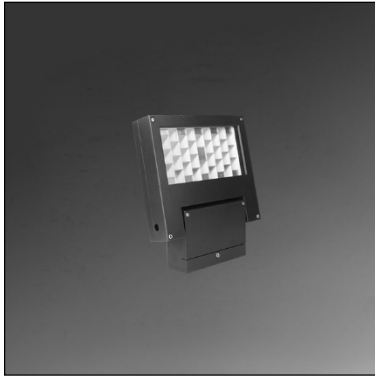

OFG-502A

**Features & Application 产品特点&适用场所**

- 光源 IP66、整灯 IP56、防撞击 IK06 的户外造型泛光灯
- 可前后摆动 180 度·一灯多用
- 安装距墙>1 米、可洗亮建筑外立面 10 米以上的高墙
- 内置驱动器·安装便捷

适用于壁灯或加立柱配件成为庭园灯使用

Options 可选

色温: 2700K、3000K、4000K

瓦数: 23W(700mA)

角度: /

颜色: 户外黑、银灰色

Product specifications 产品规格

光源 (Light Source)	OSRAM LED	安装方式 (Installation)	Surface-mounted 明装式
显色性 (Color rendering)	RA > 80	产品材质 (Material)	Aluminum 铝
输入电参数 (Input)	220-240V,50~60HZ	产品净重 (Net Weight)	/
安定器/变压器/驱动器 (Ballast/Transformer/Driver)	TRIDONIC LC28/700/40 fixC R ADV	安规执行标准 (Standards of Safety)	EN 60598-1:2015、 EN 60598-2-13 EN60598-2-6:1994+A1
线材 / 长度 / 连接器 (Connecting)	H05RN-F,1.0mm ² ,3G 电 缆线	储存条件 (Storage Condition)	温度: -20°C to + 50°C、 湿度: 85%RH

Accessories 配件

无

Reflector 反射罩**Finishing 灯具颜色**

户外黑

银灰

Details 点击跳转详情页

2700K

3000K

4000K

OFG-502A

Options 可选

色温: 2700K、3000K、4000K

瓦数: 23W(700mA)

角度: /

颜色: 户外黑、银灰色

Light Distribution 配光曲线图