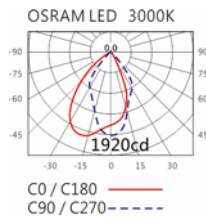

角度: /

颜色: 户外黑、银灰色

Product specifications 产品规格

光源 (Light Source)	OSRAM LED	安装方式 (Installation)	Surface-mounted 明装式
显色性 (Color rendering)	RA > 80	产品材质 (Material)	Aluminum 铝
输入电参数 (Input)	220-240V,50~60HZ	产品净重 (Net Weight)	/
安定器/变压器/驱动器 (Ballast/Transformer/Driver)	TRIDONIC LC28/700/40 fixC R ADV	安规执行标准 (Standards of Safety)	EN 60598-1:2015、 EN 60598-2-13 EN60598-2-6:1994+A1
线材 / 长度 / 连接器 (Connecting)	H05RN-F,1.0mm ² ,3G 电 缆线	储存条件 (Storage Condition)	温度: -20°C to + 50°C、 湿度: 85%RH

4000K

OFG-502A

Options 可选

色温: 2700K、3000K、4000K

瓦数: 23W(700mA)

角度: /

颜色: 户外黑、银灰色

Light Distribution 配光曲线图

2700K 2784 lm

3000K 2900 lm

4000K 2987 lm