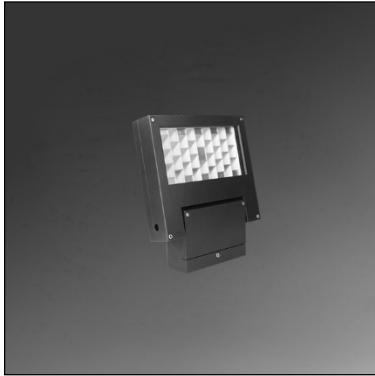

OFG-502A

**Features & Application 产品特点&适用场所**

- 光源 IP66、整灯 IP56、防撞击 IK06 的户外造型泛光灯
- 可前后摆动 180 度·一灯多用
- 安装距墙>1 米、可洗亮建筑外立面 10 米以上的高墙
- 内置驱动器·安装便捷

适用于壁灯或加立柱配件成为庭园灯使用

Options 可选

色温: 2700K、3000K、4000K

瓦数: 23W(700mA)

角度: /

颜色: 户外黑、银灰色

Product specifications 产品规格

光源 (Light Source)	OSRAM LED	安装方式 (Installation)	Surface-mounted 明装式
显色性 (Color rendering)	RA > 80	产品材质 (Material)	Aluminum 铝
输入电参数 (Input)	220-240V,50~60HZ	产品净重 (Net Weight)	/
安定器/变压器/驱动器 (Ballast/Transformer/Driver)	TRIDONIC LC28/700/40 fixC R ADV	安规执行标准 (Standards of Safety)	EN 60598-1:2015、 EN 60598-2-13 EN60598-2-6:1994+A1
线材 / 长度 / 连接器 (Connecting)	H05RN-F,1.0mm ² ,3G 电 缆线	储存条件 (Storage Condition)	温度: -20°C to + 50°C、 湿度: 85%RH

Accessories 配件

无

Reflector 反射罩**Finishing 灯具颜色**

户外黑

银灰

Details 点击跳转详情页

2700K

3000K

4000K

OFG-502A

Options 可选

色温: 2700K、3000K、4000K

瓦数: 23W(700mA)

角度: /

颜色: 户外黑、银灰色

Light Distribution 配光曲线图