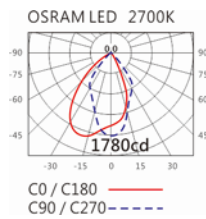

角度: /

颜色: 户外黑、银灰色

Product specifications 产品规格

光源 (Light Source)	OSRAM LED	安装方式 (Installation)	Surface-mounted 明装式
显色性 (Color rendering)	RA > 80	产品材质 (Material)	Aluminum 铝
输入电参数 (Input)	220-240V,50~60HZ	产品净重 (Net Weight)	/
安定器/变压器/驱动器 (Ballast/Transformer/Driver)	TRIDONIC LC28/700/40 fixC R ADV	安规执行标准 (Standards of Safety)	EN 60598-1:2015、 EN 60598-2-13 EN60598-2-6:1994+A1
线材 / 长度 / 连接器 (Connecting)	H05RN-F,1.0mm ² ,3G 电 缆线	储存条件 (Storage Condition)	温度: -20°C to + 50°C、 湿度: 85%RH

4000K

OFG-502A

Options 可选

色温: 2700K、3000K、4000K

瓦数: 23W(700mA)

角度: /

颜色: 户外黑、银灰色

Light Distribution 配光曲线图

2700K 2784 lm

3000K 2900 lm

4000K 2987 lm