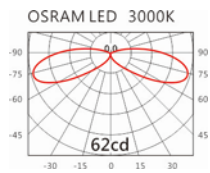

Options 可选

色温: 3000K、4000K

瓦数: 10W(500mA)

角度: /

颜色: 户外黑色、户外深灰色

Product specifications 产品规格

光源 (Light Source)	OSRAM LED 15PCS X2	安装方式 (Installation)	Surface-mounted 明装式
显色性 (Color rendering)	RA > 90	产品材质 (Material)	Aluminum 铝
输入电参数 (Input)	220-240V,50~60HZ	产品净重 (Net Weight)	/
安定器/变压器/驱动器 (Ballast/Transformer/Driver)	HEP: G5R10W500LRP	安规执行标准 (Standards of Safety)	EN 60598-1 EN 60598-2-1 EN 60598-2-6
线材 / 长度 / 连接器 (Connecting)	接线端子 H05RN-F,1.0mm ² ,3G 电缆 线	储存条件 (Storage Condition)	温度: -20°C to + 50°C、 湿度: 85%RH

OLG-214RVST-265

Options 可选

色温: 3000K、4000K

瓦数: 10W(500mA)

角度: /

颜色: 户外黑色、户外深灰色

Light Distribution 配光曲线图

3000K 1200 lm