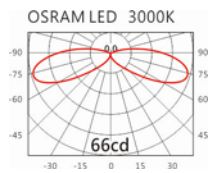

Options 可选

色温: 3000K、4000K

瓦数: 10W(500mA)

角度: /

颜色: 户外黑色、户外深灰色

Product specifications 产品规格

光源 (Light Source)	OSRAM LED 15PCS *2	安装方式 (Installation)	Surface-mounted 明装式
显色性 (Color rendering)	RA > 90	产品材质 (Material)	Aluminum 铝
输入电参数 (Input)	220-240V,50~60HZ	产品净重 (Net Weight)	/
安定器/变压器/驱动器 (Ballast/Transformer/Driver)	HEP: G5R10W500LRP	安规执行标准 (Standards of Safety)	EN 60598-1 EN 60598-2-1 EN 60598-2-6
线材 / 长度 / 连接器 (Connecting)	接线端子 H05RN-F,1.0mm ² ,3G 电缆 线	储存条件 (Storage Condition)	温度: -20°C to + 50°C、 湿度: 85%RH

OLG-214SVST-800

Options 可选

色温: 3000K、4000K

瓦数: 10W(500mA)

角度: /

颜色: 户外黑色、户外深灰色

Light Distribution 配光曲线图

3000K 1200 lm