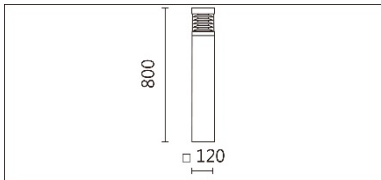

OLG-214SVST-800

**Features & Application 产品特点&适用场所**

- IP65 户外造型景观灯
- 方型款、圆型款
- 可双色温切换 (3000K-4000K)
- 防眩光学设计，使光照更加均匀、柔和
- 出线距离立柱底部 300mm
- 两款立柱高度配件可选
- 预装支架配件 ACO-224R/S，可贴附于混凝土表面

适用于庭院、步行街、露天停车场、码头、公园，为夜晚增加浪漫氛围

Options 可选

色温: 3000K、4000K

瓦数: 10W(500mA)

角度: /

颜色: 户外黑色、户外深灰色

Product specifications 产品规格

光源 (Light Source)	OSRAM LED 15PCS *2	安装方式 (Installation)	Surface-mounted 明装式
显色性 (Color rendering)	RA > 90	产品材质 (Material)	Aluminum 铝
输入电参数 (Input)	220-240V,50~60HZ	产品净重 (Net Weight)	/
安定器/变压器/驱动器 (Ballast/Transformer/Driver)	HEP: G5R10W500LRP	安规执行标准 (Standards of Safety)	EN 60598-1 EN 60598-2-1 EN 60598-2-6
线材 / 长度 / 连接器 (Connecting)	接线端子 H05RN-F,1.0mm ² ,3G 电缆 线	储存条件 (Storage Condition)	温度: -20°C to + 50°C、 湿度: 85%RH

OLG-214SVST-800

Options 可选

色温: 3000K、4000K

瓦数: 10W(500mA)

角度: /

颜色: 户外黑色、户外深灰色

Light Distribution 配光曲线图

3000K 1200 lm