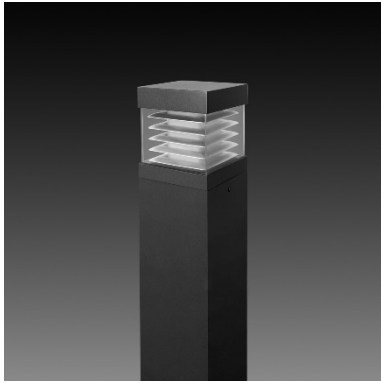

OLG-214SVST-800

**Features & Application 产品特点&适用场所**

- IP65 户外造型景观灯
- 方型款、圆型款
- 可双色温切换 (3000K-4000K)
- 防眩光学设计，使光照更加均匀、柔和
- 出线距离立柱底部 300mm
- 两款立柱高度配件可选
- 预装支架配件 ACO-224R/S，可贴附于混凝土表面

适用于庭院、步行街、露天停车场、码头、公园，为夜晚增加浪漫氛围

Options 可选

色温: 3000K、4000K

瓦数: 10W(500mA)

角度: /

颜色: 户外黑色、户外深灰色

Product specifications 产品规格

光源 (Light Source)	OSRAM LED 15PCS *2	安装方式 (Installation)	Surface-mounted 明装式
显色性 (Color rendering)	RA > 90	产品材质 (Material)	Aluminum 铝
输入电参数 (Input)	220-240V,50~60HZ	产品净重 (Net Weight)	/
安定器/变压器/驱动器 (Ballast/Transformer/Driver)	HEP: G5R10W500LRP	安规执行标准 (Standards of Safety)	EN 60598-1 EN 60598-2-1 EN 60598-2-6
线材 / 长度 / 连接器 (Connecting)	接线端子 H05RN-F,1.0mm ² ,3G 电缆 线	储存条件 (Storage Condition)	温度: -20°C to + 50°C、 湿度: 85%RH

Accessories 配件

无

Reflector 反射罩**Finishing 灯具颜色**

户外黑

银灰

Details 点击跳转详情页

3000K

4000K

OLG-214SVST-800

Options 可选

色温: 3000K、4000K

瓦数: 10W(500mA)

角度: /

颜色: 户外黑色、户外深灰色

Light Distribution 配光曲线图

3000K 1200 lm