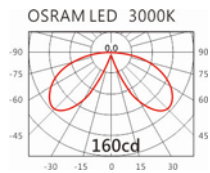

Light Distribution 配光曲线图

3000K 1700 lm