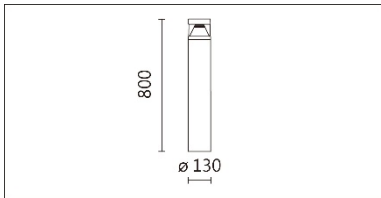

## OLG-234RVST-780

**Features & Application 产品特点&适用场所**

- IP65 户外造型景观灯
- 方型款、圆型款
- 可双色温切换 (3000K-4000K)
- 防眩光学设计，使光照更加均匀、柔和
- 出线距离立柱底部 300mm
- 两款立柱高度配件可选
- 预装支架配件 ACO-224R/S，可贴附于混凝土表面

适用于庭院、步行街、露天停车场、码头、公园，为夜晚增加浪漫氛围

**Options 可选**

色温: 3000K、4000K

瓦数: 13W(350mA)

角度: /

颜色: 户外黑色、户外深灰色

**Product specifications 产品规格**

光源 (Light Source)	OSRAM LED 48PCS X2	安装方式 (Installation)	Surface-mounted 明装式
显色性 (Color rendering)	RA > 90	产品材质 (Material)	Aluminum 铝
输入电参数 (Input)	220-240V,50~60HZ	产品净重 (Net Weight)	/
安定器/变压器/驱动器 (Ballast/Transformer/Driver)	HEP: G5R15W350LRP	安规执行标准 (Standards of Safety)	EN 60598-1 EN 60598-2-1 EN 60598-2-6
线材 / 长度 / 连接器 (Connecting)	接线端子 H05RN-F,1.0mm <sup>2</sup> ,3G 电缆 线	储存条件 (Storage Condition)	温度: -20°C to + 50°C、 湿度: 85%RH