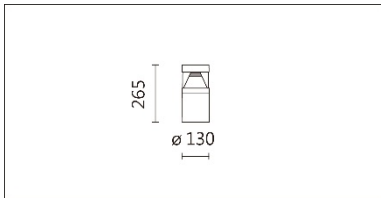

OLG-234SVST-245

Features & Application 产品特点&适用场所

- IP65 户外造型景观灯
- 方型款、圆型款
- 可双色温切换 (3000K-4000K)
- 防眩光学设计，使光照更加均匀、柔和
- 出线距离立柱底部 300mm
- 两款立柱高度配件可选
- 预装支架配件 ACO-224R/S，可贴附于混凝土表面

适用于庭院、步行街、露天停车场、码头、公园，为夜晚增加浪漫氛围

Options 可选

色温: 3000K、4000K

瓦数: 13W(350mA)

角度: /

颜色: 户外黑色、户外深灰色

Product specifications 产品规格

光源 (Light Source)	OSRAM LED 48PCS X2	安装方式 (Installation)	Surface-mounted 明装式
显色性 (Color rendering)	RA > 90	产品材质 (Material)	Aluminum 铝
输入电参数 (Input)	220-240V,50~60HZ	产品净重 (Net Weight)	/
安定器/变压器/驱动器 (Ballast/Transformer/Driver)	HEP: G5R15W350LRP	安规执行标准 (Standards of Safety)	EN 60598-1 EN 60598-2-1 EN 60598-2-6
线材 / 长度 / 连接器 (Connecting)	接线端子 H05RN-F,1.0mm²,3G 电缆 线	储存条件 (Storage Condition)	温度: -20°C to + 50°C、 湿度: 85%RH

Accessories 配件

无