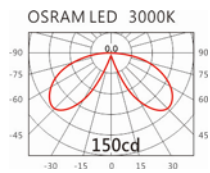

Light Distribution 配光曲线图

3000K 1700 lm