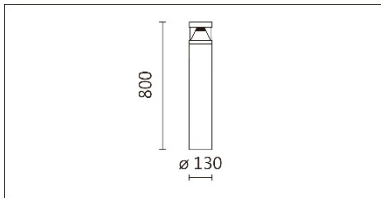

OLG-234SVST-780

Features & Application 产品特点&适用场所

- IP65 户外造型景观灯
- 方型款、圆型款
- 可双色温切换 (3000K-4000K)
- 防眩光学设计，使光照更加均匀、柔和
- 出线距离立柱底部 300mm
- 两款立柱高度配件可选
- 预装支架配件 ACO-224R/S，可贴附于混凝土表面

适用于庭院、步行街、露天停车场、码头、公园，为夜晚增加浪漫氛围

Options 可选

色温: 3000K、4000K

瓦数: 13W(350mA)

角度: /

颜色: 户外黑色、户外深灰色

Product specifications 产品规格

光源 (Light Source)	OSRAM LED 48PCS X2	安装方式 (Installation)	Surface-mounted 明装式
显色性 (Color rendering)	RA > 90	产品材质 (Material)	Aluminum 铝
输入电参数 (Input)	220-240V,50~60HZ	产品净重 (Net Weight)	/
安定器/变压器/驱动器 (Ballast/Transformer/Driver)	HEP: G5R15W350LRP	安规执行标准 (Standards of Safety)	EN 60598-1 EN 60598-2-1 EN 60598-2-6
线材 / 长度 / 连接器 (Connecting)	接线端子 H05RN-F,1.0mm²,3G 电缆 线	储存条件 (Storage Condition)	温度: -20°C to + 50°C、 湿度: 85%RH

Accessories 配件

无