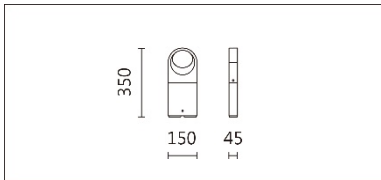

OLG-105R-350

**Features & Application 产品特点&适用场所**

- 光源 IP65、整灯 IP55、防撞击 IK06 的户外造型景观灯
- 方型款、圆型款
- 双面对称出光
- 内置驱动器，安装便捷
- 防眩光学设计，使光照更加均匀、柔和
- 结构可拆解成壁灯款

适用于庭院、步行街、露天停车场、码头、公园，为夜晚增加浪漫氛围

Options 可选

色温: 2700K、3000K、4000K

瓦数: 6.2W(350mA)

角度: /

颜色: 户外黑色、户外深灰色

Product specifications 产品规格

光源 (Light Source)	LUMINUS CXM COB	安装方式 (Installation)	Surface-mounted 明装式
显色性 (Color rendering)	RA > 90	产品材质 (Material)	Aluminum 铝
输入电参数 (Input)	220-240V,50~60HZ	产品净重 (Net Weight)	/
安定器/变压器/驱动器 (Ballast/Transformer/Driver)	HEP: G5R7W350LRP	安规执行标准 (Standards of Safety)	EN 60598-1:2015、 EN 60598-2-13 EN60598-2-6:1994+A1 : 1997
线材 / 长度 / 连接器 (Connecting)	接线端子 H05RN-F,1.0mm ² ,3G 电缆 线	储存条件 (Storage Condition)	温度: -20°C to + 50°C、 湿度: 85%RH

4000K

OLG-105R-350

Options 可选

色温: 2700K、3000K、4000K

瓦数: 6.2W(350mA)

角度: /

颜色: 户外黑色、户外深灰色

Light Distribution 配光曲线图