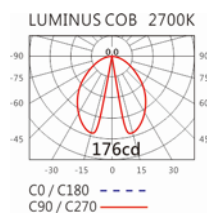

4000K

OLG-105R-350

Options 可选

色温: 2700K、3000K、4000K

瓦数: 6.2W(350mA)

角度: /

颜色: 户外黑色、户外深灰色

Light Distribution 配光曲线图

2700K 748 lm

3000K 780 lm

4000K 803 lm