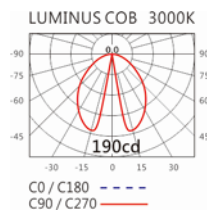

3000K 780 lm