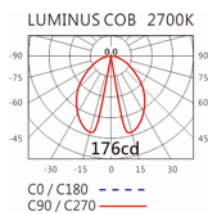

Light Distribution 配光曲线图

2700K 748 lm