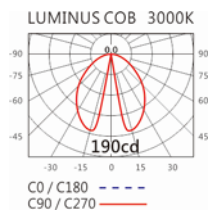

3000K 780 lm