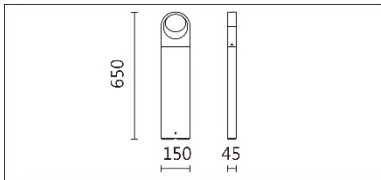

OLG-105R-650

Features & Application 产品特点&适用场所

- 光源 IP65、整灯 IP55、防撞击 IK06 的户外造型景观灯
- 方型款、圆型款
- 双面对称出光
- 内置驱动器，安装便捷
- 防眩光学设计，使光照更加均匀、柔和
- 结构可拆解成壁灯款

适用于庭院、步行街、露天停车场、码头、公园，为夜晚增加浪漫氛围

Options 可选

色温: 2700K、3000K、4000K

瓦数: 6.2W(350mA)

角度: /

颜色: 户外黑色、户外深灰色

Product specifications 产品规格

光源 (Light Source)	LUMINUS CXM COB	安装方式 (Installation)	Surface-mounted 明装式
显色性 (Color rendering)	RA > 90	产品材质 (Material)	Aluminum 铝
输入电参数 (Input)	220-240V,50~60HZ	产品净重 (Net Weight)	/
安定器/变压器/驱动器 (Ballast/Transformer/Driver)	HEP: G5R7W350LRP	安规执行标准 (Standards of Safety)	EN 60598-1:2015、 EN 60598-2-13 EN60598-2-6:1994+A1: 1997
线材 / 长度 / 连接器 (Connecting)	接线端子 H05RN-F,1.0mm²,3G 电缆 线	储存条件 (Storage Condition)	温度: -20°C to + 50°C、 湿度: 85%RH

Accessories 配件