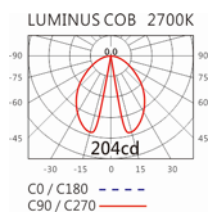

Light Distribution 配光曲线图

2700K 748 lm