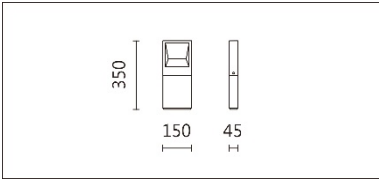

OLG-105S-350

Features & Application 产品特点&适用场所

- 光源 IP65、整灯 IP55、防撞击 IK06 的户外造型景观灯
- 方型款、圆型款
- 双面对称出光
- 内置驱动器，安装便捷
- 防眩光学设计，使光照更加均匀、柔和
- 结构可拆解成壁灯款

适用于庭院、步行街、露天停车场、码头、公园，为夜晚增加浪漫氛围

Options 可选

色温: 2700K、3000K、4000K

瓦数: 6.2W(350mA)

角度: /

颜色: 户外黑色、户外深灰色

Product specifications 产品规格

光源 (Light Source)	LUMINUS CXM COB	安装方式 (Installation)	Surface-mounted 明装式
显色性 (Color rendering)	RA > 90	产品材质 (Material)	Aluminum 铝
输入电参数 (Input)	220-240V,50~60HZ	产品净重 (Net Weight)	/
安定器/变压器/驱动器 (Ballast/Transformer/Driver)	HEP: G5R7W350LRP	安规执行标准 (Standards of Safety)	EN 60598-1:2015、 EN 60598-2-13 EN60598-2-6:1994+A1: 1997
线材 / 长度 / 连接器 (Connecting)	接线端子 H05RN-F,1.0mm²,3G 电缆 线	储存条件 (Storage Condition)	温度: -20°C to + 50°C、 湿度: 85%RH

Accessories 配件