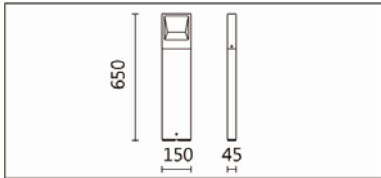

OLG-105S-650

**Features & Application 产品特点&适用场所**

- 光源 IP65、整灯 IP55、防撞击 IK06 的户外造型景观灯
- 方型款、圆型款
- 双面对称出光
- 内置驱动器，安装便捷
- 防眩光学设计，使光照更加均匀、柔和
- 结构可拆解成壁灯款

适用于庭院、步行街、露天停车场、码头、公园，为夜晚增加浪漫氛围

Options 可选

色温: 2700K、3000K、4000K

瓦数: 6.2W(350mA)

角度: /

颜色: 户外黑色、户外深灰色

Product specifications 产品规格

光源 (Light Source)	LUMINUS CXM COB	安装方式 (Installation)	Surface-mounted 明装式
显色性 (Color rendering)	RA > 90	产品材质 (Material)	Aluminum 铝
输入电参数 (Input)	220-240V,50~60HZ	产品净重 (Net Weight)	/
安定器/变压器/驱动器 (Ballast/Transformer/Driver)	HEP: G5R7W350LRP	安规执行标准 (Standards of Safety)	EN 60598-1:2015、 EN 60598-2-13 EN60598-2-6:1994+A1: 1997
线材 / 长度 / 连接器 (Connecting)	接线端子 H05RN-F,1.0mm ² ,3G 电缆 线	储存条件 (Storage Condition)	温度: -20°C to + 50°C、 湿度: 85%RH

4000K

OLG-105S-650

Options 可选

色温: 2700K、3000K、4000K

瓦数: 6.2W(350mA)

角度: /

颜色: 户外黑色、户外深灰色

Light Distribution 配光曲线图