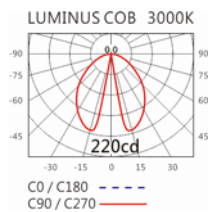

3000K 780 lm