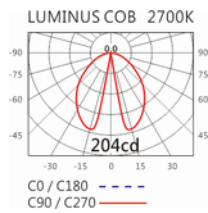

Light Distribution 配光曲线图

2700K 748 lm