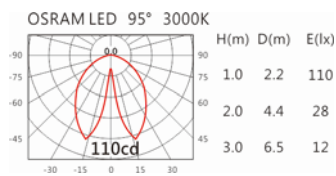

3000K 558 lm