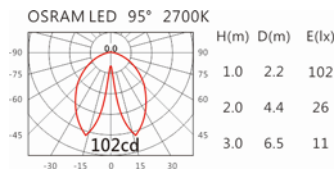

GA-206Q

Options 可选

色温: 2700K、3000K、4000K

瓦数: 1.2W*6(350mA)

角度: 95°

颜色: 户外黑

Light Distribution 配光曲线图

2700K 535 lm