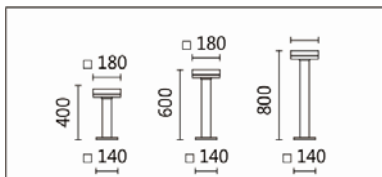

GA-206Q

**Features & Application** 产品特点&适用场所

- IP65 户外造型景观灯
- 特殊散热结构·确保 LED 光源的寿命稳定

适用于庭院、步行街、露天停车场、码头、公园·为夜间增加浪漫氛围

Options 可选

色温: 2700K、3000K、4000K

瓦数: 1.2W*6(350mA)

角度: 95°

颜色: 户外黑

Product specifications 产品规格

光源 (Light Source)	OSRAM OSOLON LED	安装方式 (Installation)	Surface-mounted 明装式
显色性 (Color rendering)	RA > 90	产品材质 (Material)	Aluminum 铝
输入电参数 (Input)	220-240V,50~60HZ	产品净重 (Net Weight)	/
安定器/变压器/驱动器 (Ballast/Transformer/Driver)	HEP LSC9W350P	安规执行标准 (Standards of Safety)	EN 60598-1:2015、 EN 60598-2-13 EN 60598-2-6:1994+A1
线材 / 长度 / 连接器 (Connecting)	H05RN-F,1.0mm ² ,3G 电缆 线	储存条件 (Storage Condition)	温度: -20°C to + 50°C、 湿度: 85%RH

GA-206Q

Options 可选

色温: 2700K、3000K、4000K

瓦数: 1.2W*6(350mA)

角度: 95°

颜色: 户外黑

Light Distribution 配光曲线图

2700K 535 lm