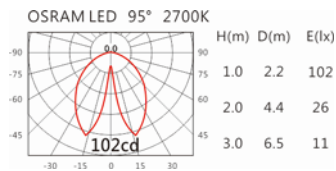

Light Distribution 配光曲线图

2700K 535 lm