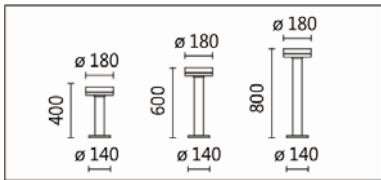

GA-206A

Features & Application 产品特点&适用场所

- IP65 户外造型景观灯
- 特殊散热结构·确保 LED 光源的寿命稳定

适用于庭院、步行街、露天停车场、码头、公园·为夜间增加浪漫氛围

Options 可选

色温: 2700K、3000K、4000K

瓦数: 1.2W*6(350mA)

角度: 95°

颜色: 户外黑

Product specifications 产品规格

光源 (Light Source)	OSRAM OSOLON LED	安装方式 (Installation)	Surface-mounted 明装式
显色性 (Color rendering)	RA > 90	产品材质 (Material)	Aluminum 铝
输入电参数 (Input)	220-240V,50~60HZ	产品净重 (Net Weight)	/
安定器/变压器/驱动器 (Ballast/Transformer/Driver)	HEP LSC9W350P	安规执行标准 (Standards of Safety)	EN 60598-1:2015、 EN 60598-2-13 EN 60598-2-6:1994+A1
线材 / 长度 / 连接器 (Connecting)	H05RN-F,1.0mm²,3G 电缆 线	储存条件 (Storage Condition)	温度: -20°C to + 50°C、 湿度: 85%RH

Accessories 配件

Reflector 反射罩

Finishing 灯具颜色

Details 点击跳转详情页

2700K

3000K

4000K