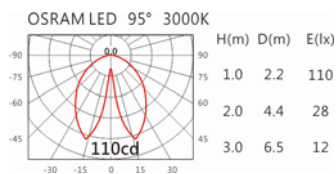

3000K 558 lm