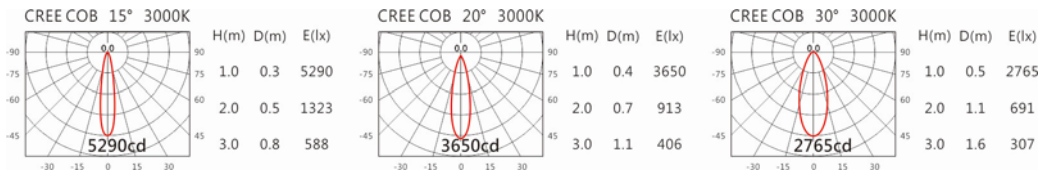

3000K 1170 lm