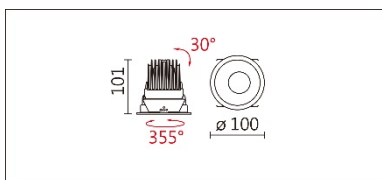

DW-9935R(C12)

**Features & Application 产品特点&适用场所**

- 可调式墙边重点照明灯具
- 灯体可 355 度水平旋转、30 度垂直摆动
- 嵌入式收光设计，使天花板内不漏光，保持天花平整感
- 新增透镜款与可调色温款，色温范围(2700K~5000K)

高端展陈、商业空间、酒店、会议厅、图书馆等墙面小角度重点照明

Options 可选

色温: 2700K、3000K、4000K、5000K

瓦数: 14W(350mA)

角度: 15°、20°、30°

颜色: 白色、黑色、银灰色

Product specifications 产品规格

光源 (Light Source)	CREE LED (COB)	安装方式 (Installation)	Recessed 嵌入式
显色性 (Color rendering)	RA > 90	产品材质 (Material)	Aluminum 铝
输入电参数 (Input)	220-240V · 50~60HZ	产品净重 (Net Weight)	/
安定器/变压器/驱动器 (Ballast/Transformer/Driver)	Tons: LCD-16-351 NLE (外置)	安规执行标准 (Standards of Safety)	EN 60598-1:2015、 EN 60598-2-2:2012
线材 / 长度 / 连接器 (Connecting)	20#LED 红黑线(无卤线) · 出 线 35cm	储存条件 (Storage Condition)	温度: -20°C to + 50°C、 湿度: 85%RH