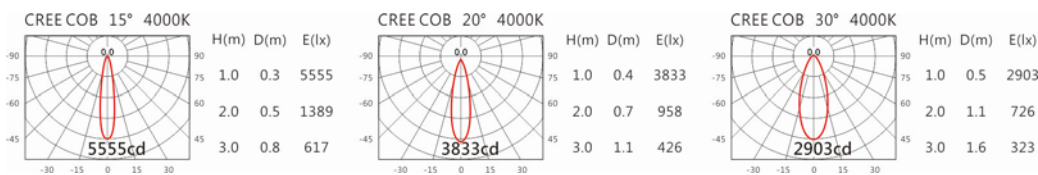

4000K 1205 lm