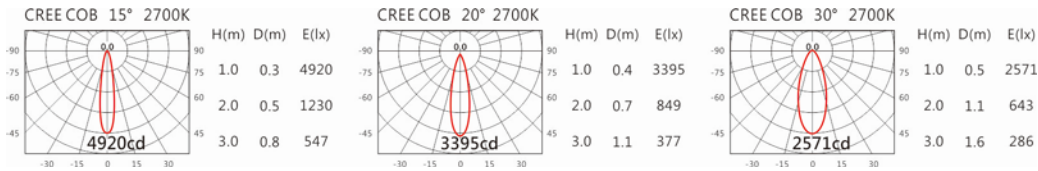

DW-9935R(C12)

Options 可选

色温: 2700K、3000K、4000K、5000K

瓦数: 14W(350mA)

角度: 15°、20°、30°

颜色: 白色、黑色、银灰色

Light Distribution 配光曲线图

2700K 1123 lm