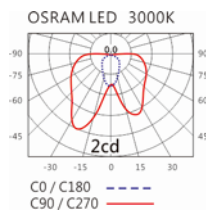

4000K

ODL-003B

Options 可选

色温: 2700K、3000K、4000K

瓦数: 1.2W(350mA)

角度: /

颜色: 不锈钢本色、阳极

Light Distribution 配光曲线图

2700K 89 lm

3000K 93 lm

4000K 96 lm