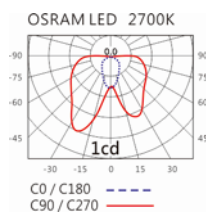

颜色: 不锈钢本色、阳极

Product specifications 产品规格

光源 (Light Source)	OSRAM OSOLON LED	安装方式 (Installation)	Ground Recessed 埋地式
显色性 (Color rendering)	RA > 90	产品材质 (Material)	Aluminum 铝
输入电参数 (Input)	220-240V,50~60HZ	产品净重 (Net Weight)	/
安定器/变压器/驱动器 (Ballast/Transformer/Driver)	HEP LSC4W350LRP	安规执行标准 (Standards of Safety)	EN 60598-1:2015、 EN 60598-2-13 EN 60598-2-6:1994+A1
线材 / 长度 / 连接器 (Connecting)	H05RN-F,1.0mm ² ,3G 电缆 线	储存条件 (Storage Condition)	温度: -20°C to + 50°C、 湿度: 85%RH

4000K

ODL-003B

Options 可选

色温: 2700K、3000K、4000K

瓦数: 1.2W(350mA)

角度: /

颜色: 不锈钢本色、阳极

Light Distribution 配光曲线图

2700K 89 lm

3000K 93 lm

4000K 96 lm