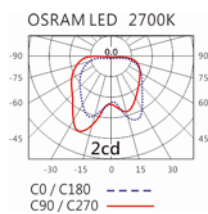

Light Distribution 配光曲线图

2700K 89 lm