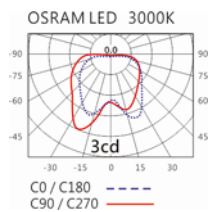

ODL-003C

Options 可选

色温: 2700K、3000K、4000K

瓦数: 1.2W(350mA)

角度: /

颜色: 不锈钢本色、阳极

Light Distribution 配光曲线图

2700K 89 lm

3000K 93 lm

4000K 96 lm