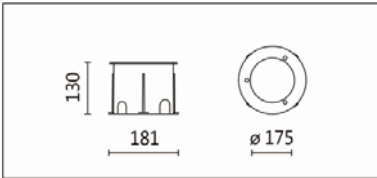

OGL-306BV

Features & Application 产品特点&适用场所

- 防尘防水 IP67、防撞击 IK10、静力最大断裂强度 20kN 的户外埋地灯
- 适合洗 6 米高度的墙面
- 不锈钢前盖，精铸灯体，经久耐用
- AC 100~240V 和 DC 24V 可选
- 配件: 蜂巢网、横纹玻璃、雾面玻璃，达成不同光效
- 新版灯具改为驱动器内置、增加透气阀改善雾气

适用于商业街、庭院、广场的户外埋地洗墙照明

Options 可选

色温: 2700K、3000K、4000K

瓦数: 13W(350mA)

角度: /

颜色: 不锈钢本色

Product specifications 产品规格

光源 (Light Source)	CITIZEN LED (COB)	安装方式 (Installation)	Ground Recessed 埋地式
显色性 (Color rendering)	RA > 80	产品材质 (Material)	Aluminum 铝
输入电参数 (Input)	220-240V,50~60HZ	产品净重 (Net Weight)	/
安定器/变压器/驱动器 (Ballast/Transformer/Driver)	HEP LSC20W350P UNI	安规执行标准 (Standards of Safety)	EN 60598-1:2015、 EN 60598-2-13 EN60598-2-6:1994+A1
线材 / 长度 / 连接器 (Connecting)	H05RN-F,1.0mm²,3G 电缆 线	储存条件 (Storage Condition)	温度: -20°C to + 50°C、 湿度: 85%RH

Accessories 配件

无

Reflector 反射罩

Finishing 灯具颜色

不鏽鋼SS

Details 点击跳转详情页

2700K

3000K

4000K

5000K