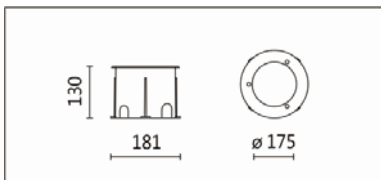

OGW-306BV

Features & Application 产品特点&适用场所

- 防尘防水 IP67、防撞击 IK10、静力最大断裂强度 20kN 的户外埋地灯
- 适合洗 6 米高度的墙面
- 不锈钢前盖，精铸灯体，经久耐用
- AC 100~240V 和 DC 24V 可选
- 配件: 蜂巢网、横纹玻璃、雾面玻璃，达成不同光效
- 新版灯具改为驱动器内置、增加透气阀改善雾气

适用于商业街、庭院、广场的户外埋地洗墙照明

Options 可选

色温: 2700K、3000K、4000K

瓦数: 13W(350mA)

角度: /

颜色: 不锈钢本色

Product specifications 产品规格

光源 (Light Source)	CITIZEN LED (COB)	安装方式 (Installation)	Ground Recessed 埋地式
显色性 (Color rendering)	RA > 80	产品材质 (Material)	Aluminum 铝
输入电参数 (Input)	220-240V,50~60HZ	产品净重 (Net Weight)	/
安定器/变压器/驱动器 (Ballast/Transformer/Driver)	HEP LSC20W350P UNI	安规执行标准 (Standards of Safety)	EN 60598-1:2015、 EN 60598-2-13 EN60598-2-6:1994+A1
线材 / 长度 / 连接器 (Connecting)	H05RN-F,1.0mm²,3G 电缆 线	储存条件 (Storage Condition)	温度: -20°C to + 50°C、 湿度: 85%RH

Accessories 配件

无

Reflector 反射罩

Finishing 灯具颜色

不鏽鋼SS

Details 点击跳转详情页

2700K

3000K

4000K

5000K