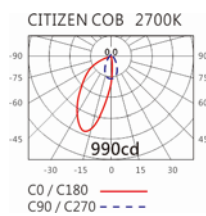

Light Distribution 配光曲线图

2700K 1440 lm