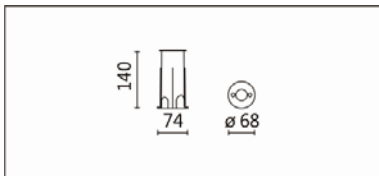

OGA-202RA-OS-3

Features & Application 产品特点&适用场所

- 防尘防水 IP67 · 防撞击 IK10 的户外埋地灯- 圆形款
- 固定式、摆动式
- 摆动式埋地灯可左右摆动 15 度、水平旋转 355 度
- 不锈钢前盖 · 精铸灯体 · 经久耐用
- 专业光学设计 · 配合光学扩散型面板 · 使光照更加均匀、柔和
- 特殊散热结构 · 确保 LED 光源的寿命稳定

适用于商业街、走道、长廊、庭院、广场、车站候车区的装饰照明

Options 可选

色温: 2700K、3000K、4000K

瓦数: 3W(700mA)

角度: 8°、12°、24°、36°

颜色: 不锈钢本色

Product specifications 产品规格

光源 (Light Source)	OSRAM OSOLON LED	安装方式 (Installation)	Ground Recessed 埋地式
显色性 (Color rendering)	RA > 90	产品材质 (Material)	Aluminum 铝
输入电参数 (Input)	220-240V, 50~60HZ	产品净重 (Net Weight)	0.5KG
安定器/变压器/驱动器 (Ballast/Transformer/Driver)	HEP LSC4W700P	安规执行标准 (Standards of Safety)	EN 60598-1:2015、 EN 60598-2-13:2006+A1:2 012 EN 60598-2-6:1994+A1 : 1997
线材 / 长度 / 连接器 (Connecting)	H05RN-F, 1.0mm², 3G 电 缆线	储存条件 (Storage Condition)	温度: -20°C to + 50°C、 湿度: 85%RH

Accessories 配件

无

Reflector 反射罩

Finishing 灯具颜色

不鏽鋼SS

Details 点击跳转详情页

2700K

3000K

4000K

5000K