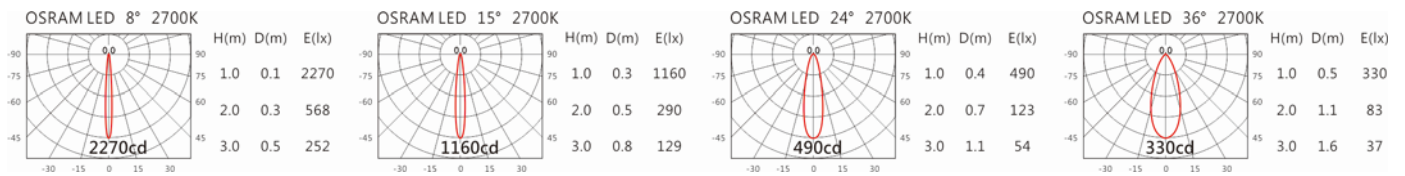

Light Distribution 配光曲线图

2700K 172 lm