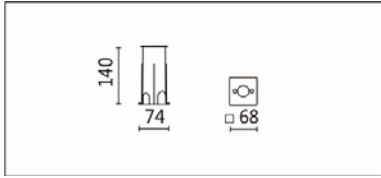

OGA-202SA-OS-3

Features & Application 产品特点&适用场所

- 防尘防水 IP67 · 防撞击 IK10 的户外埋地灯- 圆形款
- 固定式、摆动式
- 摆动式埋地灯可左右摆动 15 度、水平旋转 355 度
- 不锈钢前盖 · 精铸灯体 · 经久耐用
- 专业光学设计 · 配合光学扩散型面板 · 使光照更加均匀、柔和
- 特殊散热结构 · 确保 LED 光源的寿命稳定

适用于商业街、走道、长廊、庭院、广场、车站候车区的装饰照明

Options 可选

色温: 2700K、3000K、4000K

瓦数: 3W(700mA)

角度: 8、12、24、36

颜色: 不锈钢本色

Product specifications 产品规格

光源 (Light Source)	OSRAM OSOLON LED	安装方式 (Installation)	Ground Recessed 埋地式
显色性 (Color rendering)	RA > 90	产品材质 (Material)	Aluminum 铝
输入电参数 (Input)	220-240V, 50~60HZ	产品净重 (Net Weight)	0.5KG
安定器/变压器/驱动器 (Ballast/Transformer/Driver)	HEP LSC4W700P	安规执行标准 (Standards of Safety)	EN 60598-1:2015、 EN 60598-2-13:2006+A1:2 012 EN 60598-2-6:1994+A1 : 1997
线材 / 长度 / 连接器 (Connecting)	H05RN-F, 1.0mm², 3G 电 缆线	储存条件 (Storage Condition)	温度: -20°C to + 50°C、 湿度: 85%RH

Accessories 配件

无

Reflector 反射罩

Finishing 灯具颜色

不鏽鋼SS

Details 点击跳转详情页

2700K

3000K

4000K

5000K