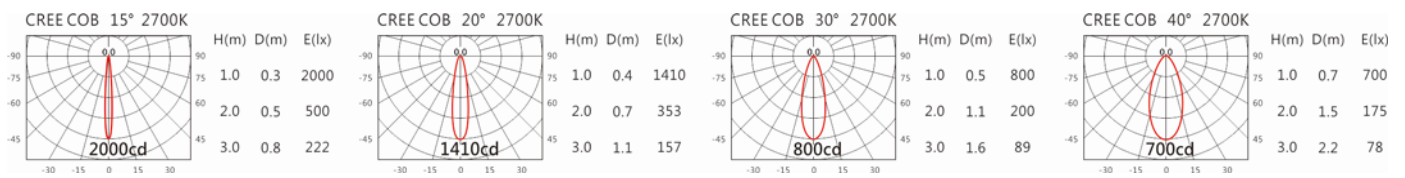

Light Distribution 配光曲线图

2700K 514 lm