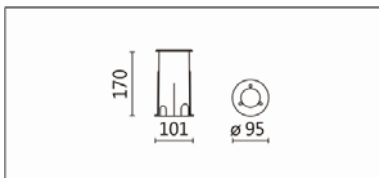

OGA-203RA(CM5)

Features & Application 产品特点&适用场所

- 防尘防水 IP67 · 防撞击 IK10 的户外埋地灯- 圆形款
- 固定式、摆动式
- 摆动式埋地灯可左右摆动 15 度、水平旋转 355 度
- 不锈钢前盖 · 精铸灯体 · 经久耐用
- 专业光学设计 · 配合光学扩散型面板 · 使光照更加均匀、柔和
- 特殊散热结构 · 确保 LED 光源的寿命稳定

适用于商业街、走道、长廊、庭院、广场、车站候车区的装饰照明

Options 可选

色温: 2700K、3000K、4000K、5000K

瓦数: 6W(150mA)

角度: 15°、20°、30°、40°

颜色: 不锈钢本色

Product specifications 产品规格

光源 (Light Source)	CREE LED (COB)	安装方式 (Installation)	Ground Recessed 埋地式
显色性 (Color rendering)	RA > 90	产品材质 (Material)	Aluminum 铝
输入电参数 (Input)	220-240V, 50~60HZ	产品净重 (Net Weight)	0.85KG
安定器/变压器/驱动器 (Ballast/Transformer/Driver)	伊戈尔:EBP006C0150S1(内置式)	安规执行标准 (Standards of Safety)	EN 60598-1:2015、 EN 60598-2-13:2006+A1:2012 EN 60598-2-6:1994+A1 : 1997
线材 / 长度 / 连接器 (Connecting)	H05RN-F, 1.0mm², 3G 电缆 线	储存条件 (Storage Condition)	温度: -20°C to + 50°C、 湿度: 85%RH

Accessories 配件

Reflector 反射罩

Finishing 灯具颜色

Details 点击跳转详情页

2700K

3000K

4000K

5000K