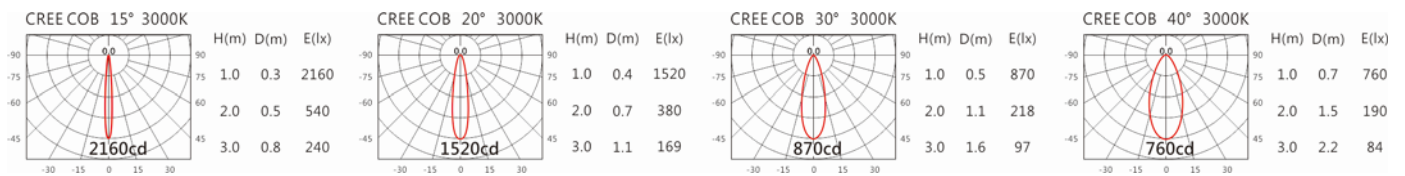

3000K 536 lm