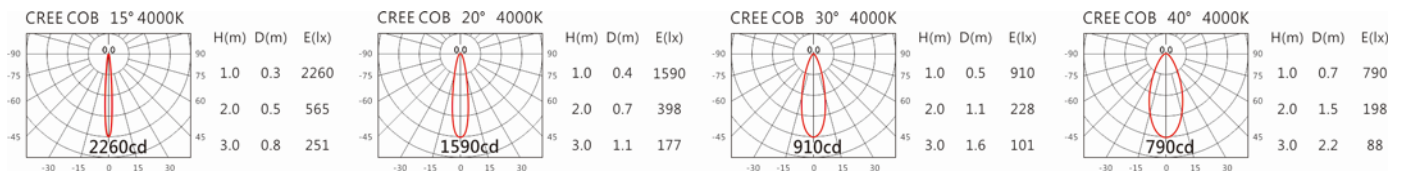

4000K 552 lm