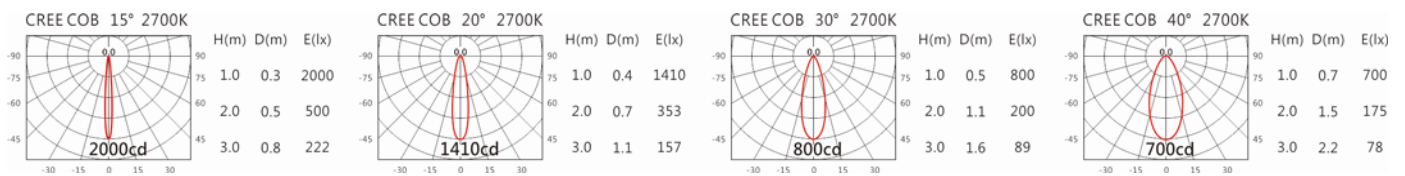

Light Distribution 配光曲线图

2700K 514 lm