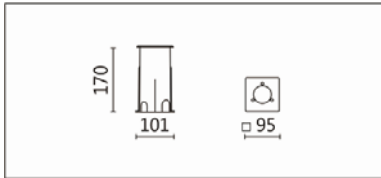

OGA-203SA(CM5)

Features & Application 产品特点&适用场所

- 防尘防水 IP67 · 防撞击 IK10 的户外埋地灯- 圆形款
- 固定式、摆动式
- 摆动式埋地灯可左右摆动 15 度、水平旋转 355 度
- 不锈钢前盖 · 精铸灯体 · 经久耐用
- 专业光学设计 · 配合光学扩散型面板 · 使光照更加均匀、柔和
- 特殊散热结构 · 确保 LED 光源的寿命稳定

适用于商业街、走道、长廊、庭院、广场、车站候车区的装饰照明

Options 可选

色温: 2700K、3000K、4000K、5000K

瓦数: 6W(150mA)

角度: 15、20、30、40

颜色: 不锈钢本色

Product specifications 产品规格

光源 (Light Source)	CREE LED (COB)	安装方式 (Installation)	Ground Recessed 埋地式
显色性 (Color rendering)	RA > 90	产品材质 (Material)	Aluminum 铝
输入电参数 (Input)	220-240V, 50~60HZ	产品净重 (Net Weight)	0.85KG
安定器/变压器/驱动器 (Ballast/Transformer/Driver)	伊戈尔:EBP006C0150S1(内置式)	安规执行标准 (Standards of Safety)	EN 60598-1:2015、 EN 60598-2-13:2006+A1:2012 EN 60598-2-6:1994+A1 : 1997
线材 / 长度 / 连接器 (Connecting)	H05RN-F, 1.0mm², 3G 电缆 线	储存条件 (Storage Condition)	温度: -20°C to + 50°C、 湿度: 85%RH

Accessories 配件

Reflector 反射罩

Finishing 灯具颜色

Details 点击跳转详情页

2700K

3000K

4000K

5000K