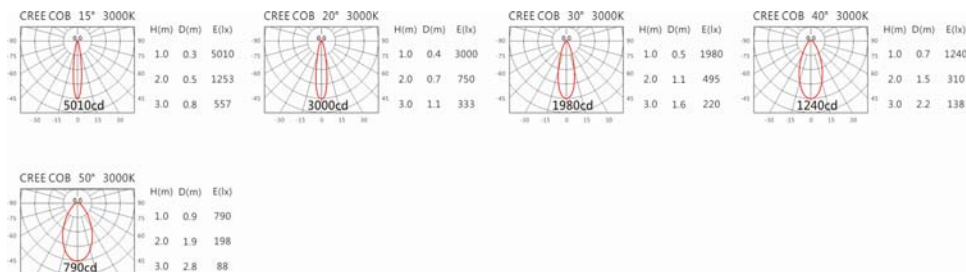

3000K 765 lm