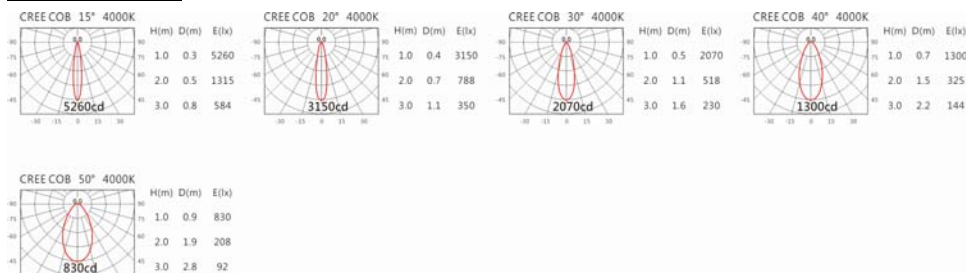

4000K 788 lm