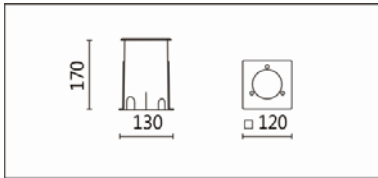

OGA-204SAV(CM7)

Features & Application 产品特点&适用场所

- 防尘防水 IP67 · 防撞击 IK10 的户外埋地灯- 圆形款
- 固定式、摆动式
- 摆动式埋地灯可左右摆动 15 度、水平旋转 355 度
- 不锈钢前盖，精铸灯体，经久耐用
- 专业光学设计，配合光学扩散型面板，使光照更加均匀、柔和
- 特殊散热结构，确保 LED 光源的寿命稳定

适用于商业街、走道、长廊、庭院、广场、车站候车区的装饰照明

Options 可选

色温: 2700K、3000K、4000K、5000K

瓦数: 7.5W(200mA)

角度: 15°、20°、30°、40°、50°

颜色: 不锈钢本色

Product specifications 产品规格

光源 (Light Source)	CREE LED (COB)	安装方式 (Installation)	Ground Recessed 埋地式
显色性 (Color rendering)	RA > 90	产品材质 (Material)	Aluminum 铝
输入电参数 (Input)	220-240V,50~60HZ	产品净重 (Net Weight)	/
安定器/变压器/驱动器 (Ballast/Transformer/Driver)	HEP LSTC10W200P	安规执行标准 (Standards of Safety)	EN 60598-1:2015、 EN 60598-2-13 EN60598-2-6:1994+A1
线材 / 长度 / 连接器 (Connecting)	H05RN-F,1.0mm²,3G 电缆 线	储存条件 (Storage Condition)	温度: -20°C to + 50°C、 湿度: 85%RH

Accessories 配件

Reflector 反射罩

Finishing 灯具颜色

Details 点击跳转详情页

2700K

3000K

4000K

5000K