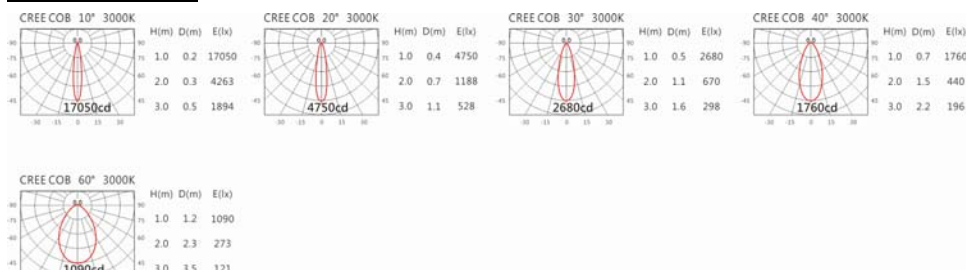

3000K 1323 lm