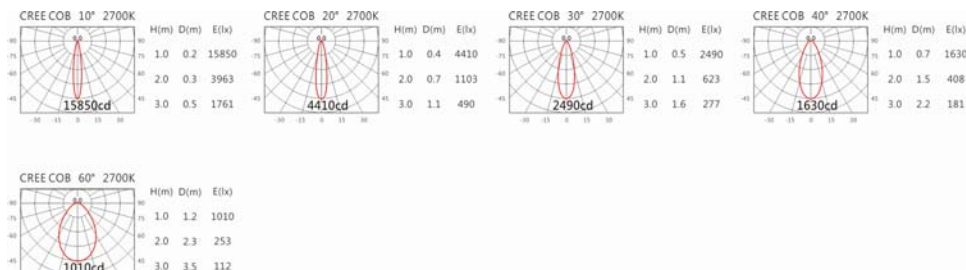

Light Distribution 配光曲线图

2700K 1270 lm