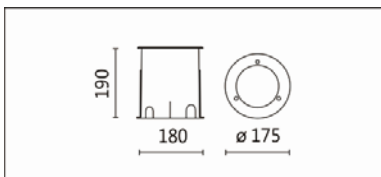

OGA-206RAV(CM12)

Features & Application 产品特点&适用场所

- 防尘防水 IP67 · 防撞击 IK10 的户外埋地灯- 圆形款
- 固定式、摆动式
- 摆动式埋地灯可左右摆动 15 度、水平旋转 355 度
- 不锈钢前盖 · 精铸灯体 · 经久耐用
- 专业光学设计 · 配合光学扩散型面板 · 使光照更加均匀、柔和
- 特殊散热结构 · 确保 LED 光源的寿命稳定

适用于商业街、走道、长廊、庭院、广场、车站候车区的装饰照明

Options 可选

色温: 2700K、3000K、4000K、5000K

瓦数: 13W(350mA)

角度: 10°、20°、30°、40°、60°

颜色: 不锈钢本色

Product specifications 产品规格

光源 (Light Source)	CREE LED (COB)	安装方式 (Installation)	Ground Recessed 埋地式
显色性 (Color rendering)	RA > 90	产品材质 (Material)	Aluminum 铝
输入电参数 (Input)	220-240V,50~60HZ	产品净重 (Net Weight)	/
安定器/变压器/驱动器 (Ballast/Transformer/Driver)	HEP LSC20W350P	安规执行标准 (Standards of Safety)	EN 60598-1:2015、 EN 60598-2-13 EN60598-2-6:1994+A1
线材 / 长度 / 连接器 (Connecting)	H05RN-F,1.0mm²,3G 电缆 线	储存条件 (Storage Condition)	温度: -20°C to + 50°C、 湿度: 85%RH

Accessories 配件

Reflector 反射罩

Finishing 灯具颜色

Details 点击跳转详情页

2700K

3000K

4000K

5000K