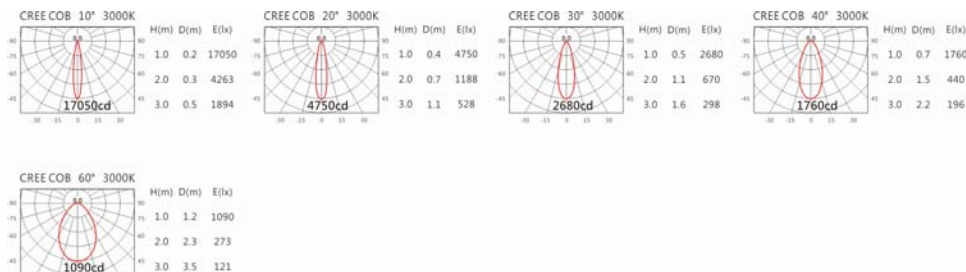

3000K 1323 lm