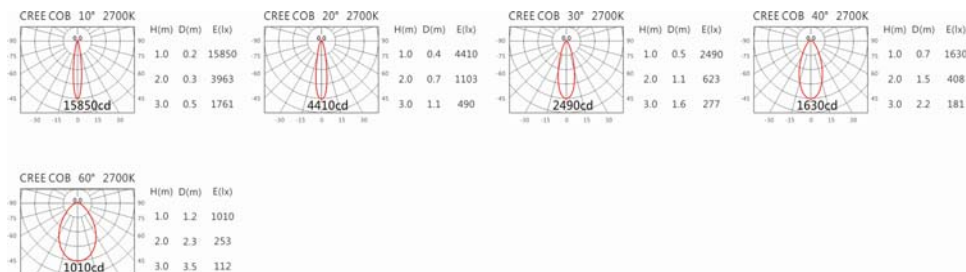

Light Distribution 配光曲线图

2700K 1270 lm