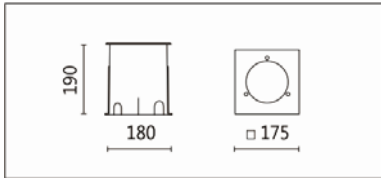

OGA-206SAV(CM12)

Features & Application 产品特点&适用场所

- 防尘防水 IP67 · 防撞击 IK10 的户外埋地灯- 圆形款
- 固定式、摆动式
- 摆动式埋地灯可左右摆动 15 度、水平旋转 355 度
- 不锈钢前盖，精铸灯体，经久耐用
- 专业光学设计，配合光学扩散型面板，使光照更加均匀、柔和
- 特殊散热结构，确保 LED 光源的寿命稳定

适用于商业街、走道、长廊、庭院、广场、车站候车区的装饰照明

Options 可选

色温: 2700K、3000K、4000K、5000K

瓦数: 13W(350mA)

角度: 10°、20°、30°、40°、60°

颜色: 不锈钢本色

Product specifications 产品规格

光源 (Light Source)	CREE LED (COB)	安装方式 (Installation)	Ground Recessed 埋地式
显色性 (Color rendering)	RA > 90	产品材质 (Material)	Aluminum 铝
输入电参数 (Input)	220-240V,50~60HZ	产品净重 (Net Weight)	/
安定器/变压器/驱动器 (Ballast/Transformer/Driver)	HEP LSC20W350P	安规执行标准 (Standards of Safety)	EN 60598-1:2015、 EN 60598-2-13 EN60598-2-6:1994+A1
线材 / 长度 / 连接器 (Connecting)	H05RN-F,1.0mm²,3G 电缆 线	储存条件 (Storage Condition)	温度: -20°C to + 50°C、 湿度: 85%RH

Accessories 配件

Reflector 反射罩

Finishing 灯具颜色

Details 点击跳转详情页

2700K

3000K

4000K

5000K