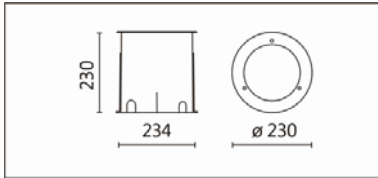

OGA-208RAV(C18)

Features & Application 产品特点&适用场所

- 防尘防水 IP67 · 防撞击 IK10 的户外埋地灯- 圆形款
- 固定式、摆动式
- 摆动式埋地灯可左右摆动 15 度、水平旋转 355 度
- 不锈钢前盖，精铸灯体，经久耐用
- 专业光学设计，配合光学扩散型面板，使光照更加均匀、柔和
- 特殊散热结构，确保 LED 光源的寿命稳定

适用于商业街、走道、长廊、庭院、广场、车站候车区的装饰照明

Options 可选

色温: 2700K、3000K、4000K、5000K

瓦数: 19.5W(500mA)

角度: 12°、15°、20°、30°、45°、60°

颜色: 不锈钢本色

Product specifications 产品规格

光源 (Light Source)	CREE LED (COB)	安装方式 (Installation)	Ground Recessed 埋地式
显色性 (Color rendering)	RA > 90	产品材质 (Material)	Aluminum 铝
输入电参数 (Input)	220-240V,50~60HZ	产品净重 (Net Weight)	/
安定器/变压器/驱动器 (Ballast/Transformer/Driver)	HEP LSC20W500P	安规执行标准 (Standards of Safety)	EN 60598-1:2015、 EN 60598-2-13 EN 60598-2-6:1994+A1
线材 / 长度 / 连接器 (Connecting)	H05RN-F,1.0mm²,3G 电缆 线	储存条件 (Storage Condition)	温度: -20°C to + 50°C、 湿度: 85%RH

Accessories 配件

Reflector 反射罩

Finishing 灯具颜色

Details 点击跳转详情页

2700K

3000K

4000K

5000K