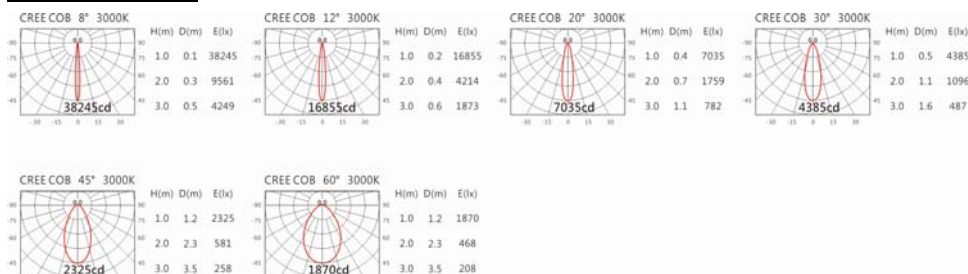

3000K 1813 lm