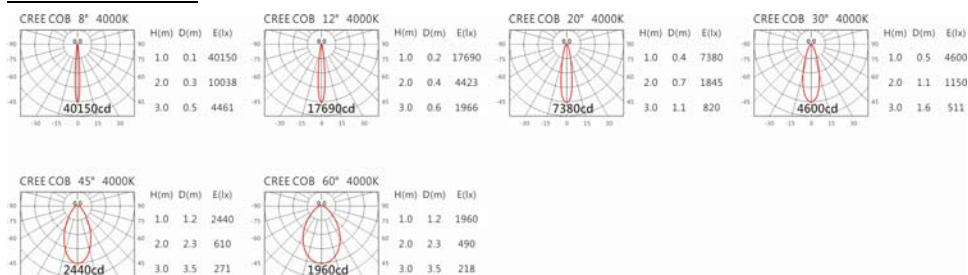

4000K 1867 lm