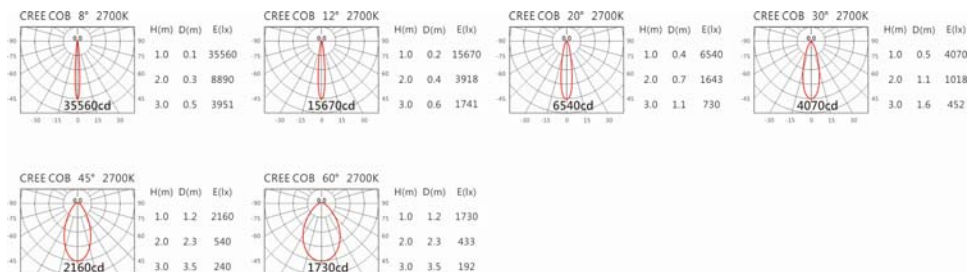

Light Distribution 配光曲线图

2700K 1713 lm