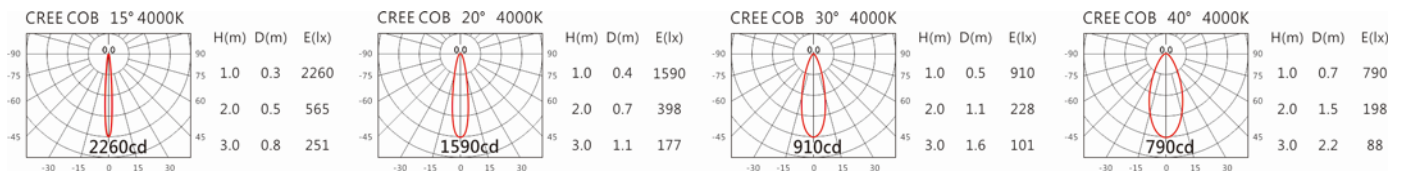

颜色: 不锈钢本色

Light Distribution 配光曲线图

2700K 514 lm

3000K 536 lm

4000K 552 lm

5000K 557 lm