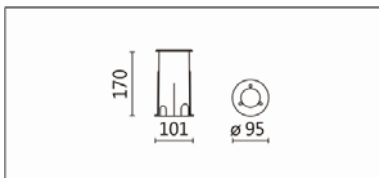

OGA-213RA(CM5)

**Features & Application 产品特点&适用场所**

- 防尘防水 IP67 · 防撞击 IK10 的户外埋地灯- 圆形款
- 固定式、摆动式
- 摆动式埋地灯可左右摆动 15 度、水平旋转 355 度
- 不锈钢前盖 · 精铸灯体 · 经久耐用
- 专业光学设计 · 配合光学扩散型面板 · 使光照更加均匀、柔和
- 特殊散热结构 · 确保 LED 光源的寿命稳定

适用于商业街、走道、长廊、庭院、广场、车站候车区的装饰照明

Options 可选

色温: 2700K、3000K、4000K、5000K

瓦数: 6W(150mA)

角度: 15、20、30、40

颜色: 不锈钢本色

Product specifications 产品规格

光源 (Light Source)	CREE LED (COB)	安装方式 (Installation)	Ground Recessed 埋地式
显色性 (Color rendering)	RA > 90	产品材质 (Material)	Aluminum 铝
输入电参数 (Input)	220-240V, 50~60HZ	产品净重 (Net Weight)	0.85KG
安定器/变压器/驱动器 (Ballast/Transformer/Driver)	伊戈尔:EBP006C0150S1(内置式)	安规执行标准 (Standards of Safety)	EN 60598-1:2015、 EN 60598-2-13:2006+A1:2012 EN 60598-2-6:1994+A1 : 1997
线材 / 长度 / 连接器 (Connecting)	H05RN-F, 1.0mm ² , 3G 电缆 线	储存条件 (Storage Condition)	温度: -20°C to + 50°C、 湿度: 85%RH

颜色: 不锈钢本色

Light Distribution 配光曲线图

2700K 514 lm

3000K 536 lm

4000K 552 lm

5000K 557 lm